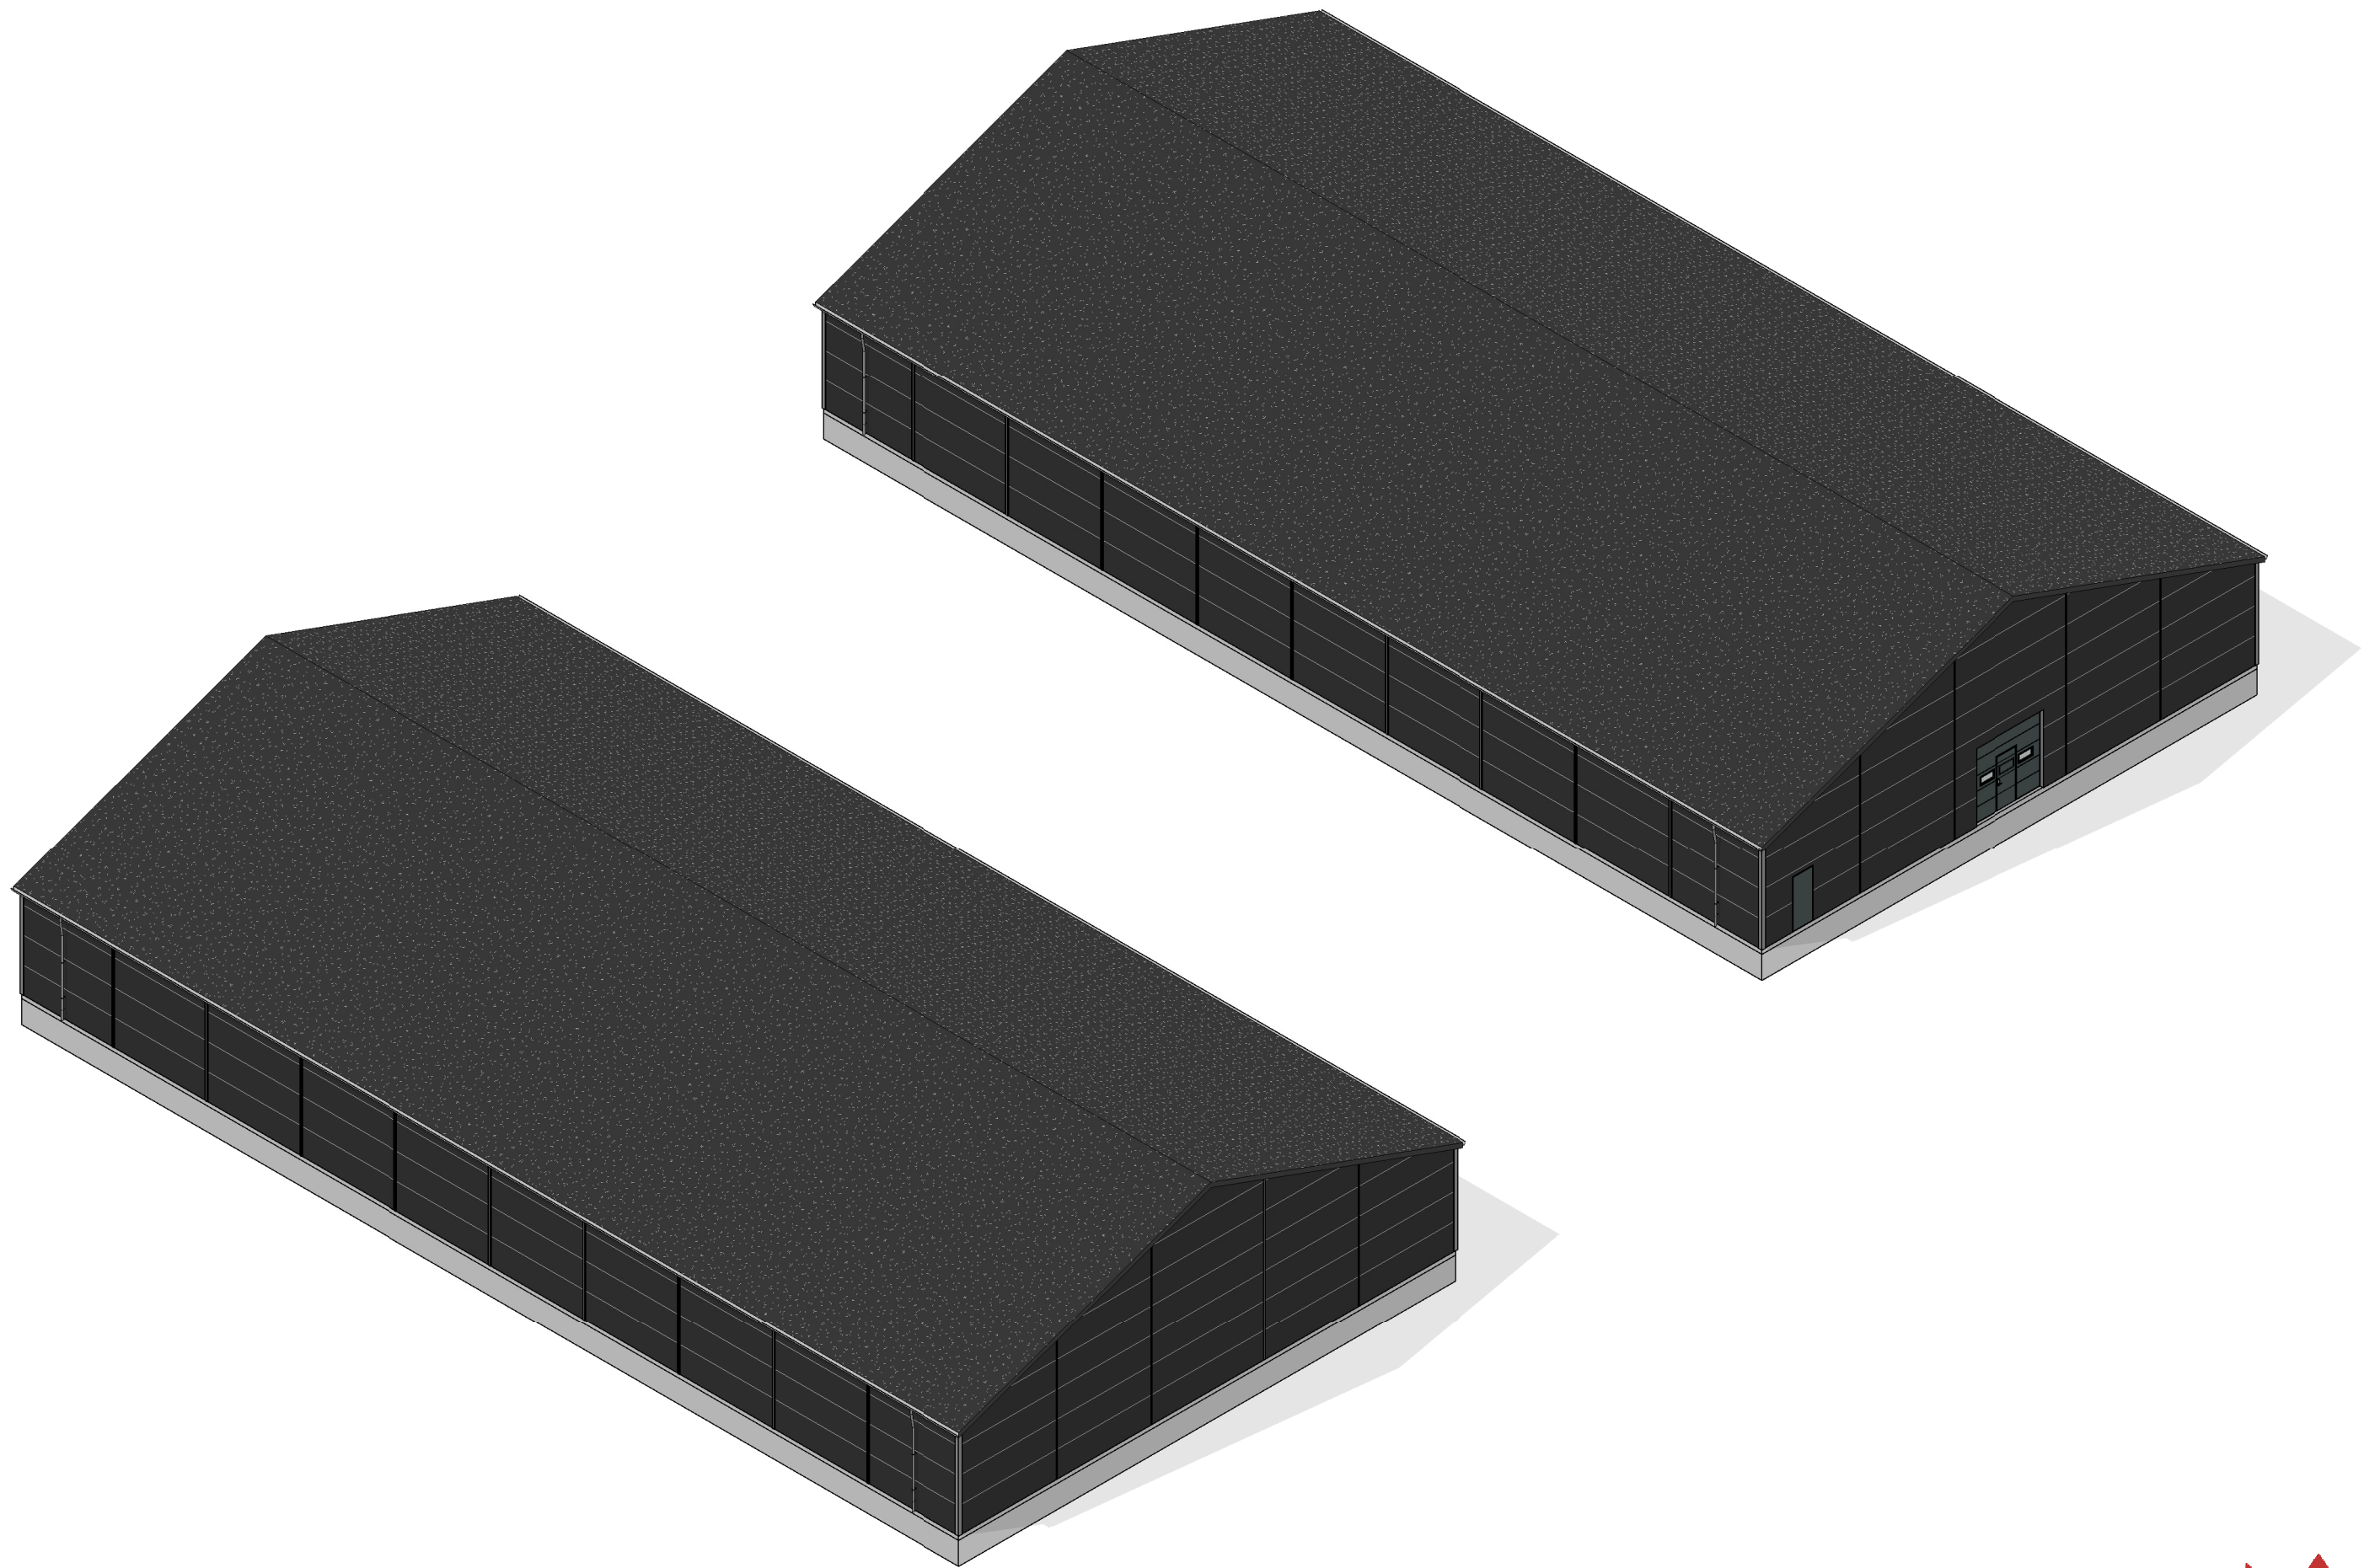

903 m2 Isoleret hal Bygherre: Standart hal 922 Stueplan Mål

Kronehuse ApS Danmarksgade 4 7490 Aulum +45 31332894 www.Kronehuse.dk

903 m2 Isoleret hal Bygherre: Standart hal 960 Isometri Stueplan

Kronehuse ApS Danmarksgade 4 7490 Aulum +45 31332894 www.Kronehuse.dk

903 m2 Isoleret hal Bygherre: Standart hal 962 Isometri - Hele bygningen

Kronehuse ApS Danmarksgade 4 7490 Aulum +45 31332894 www.Kronehuse.dk

903 m2 Isoleret hal Bygherre: Standart hal 965 Isometri - Konstruktion