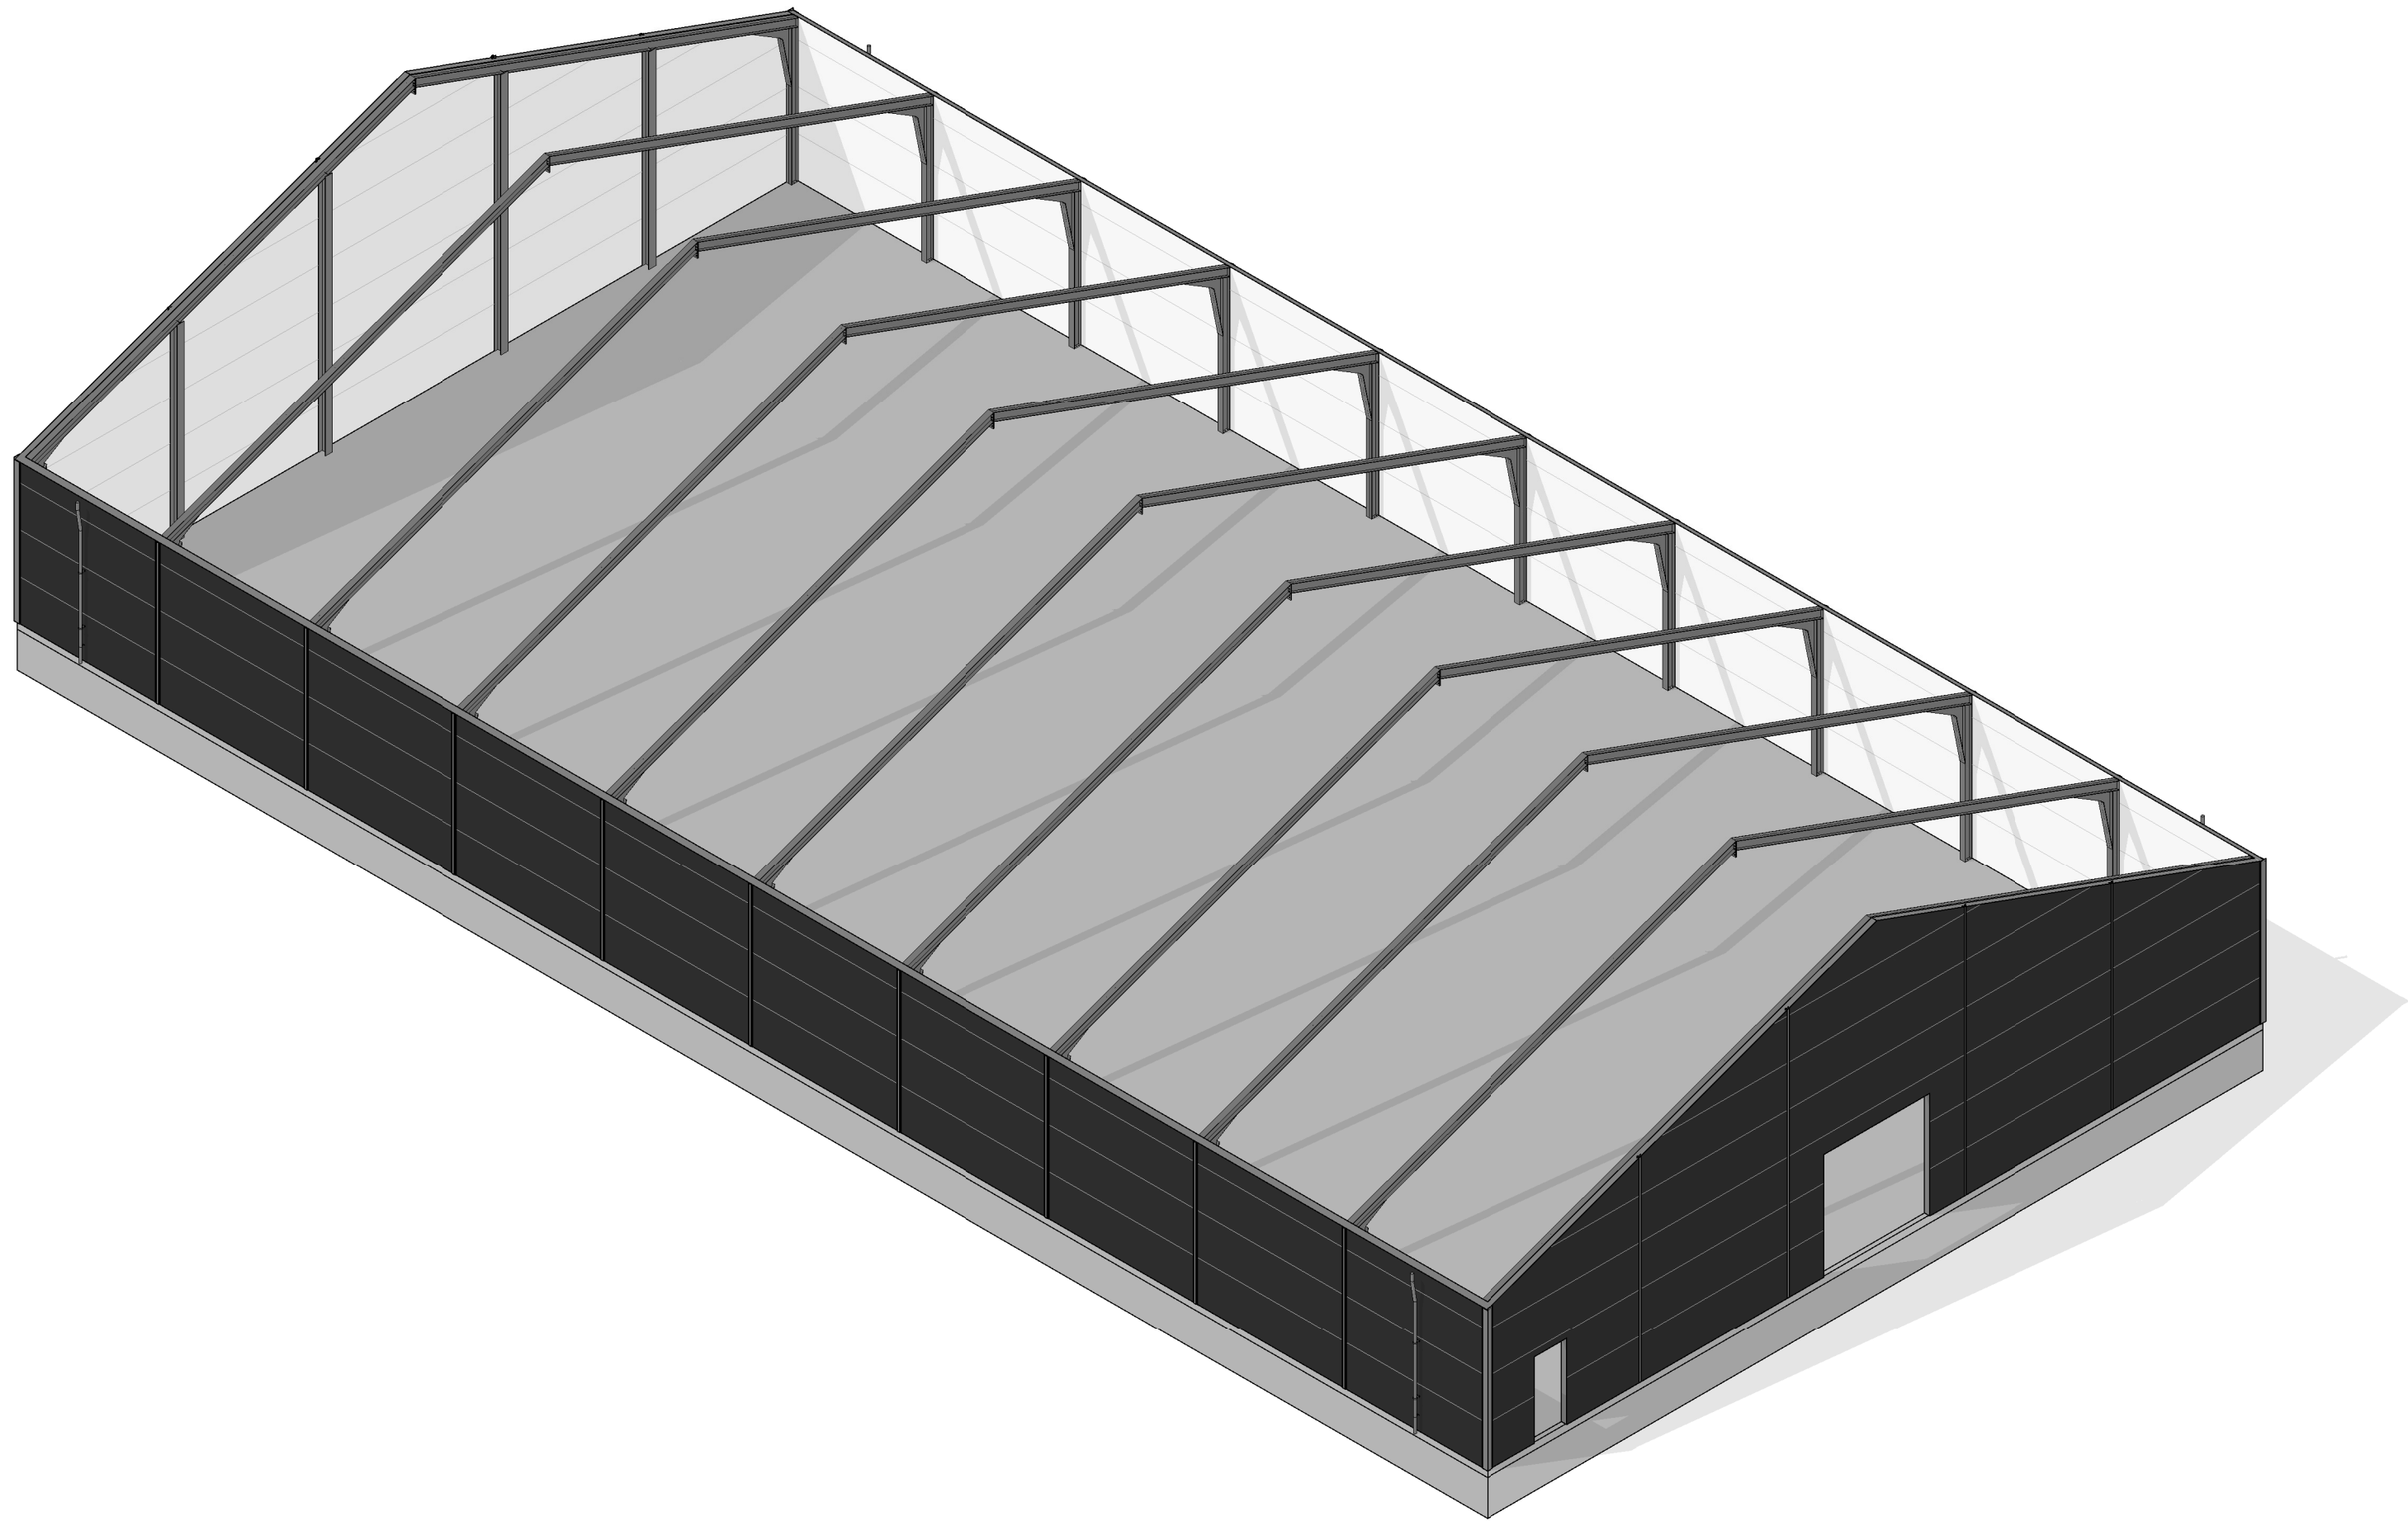

903 m2 Isoleret hal Bygherre: Standart hal 922 Stueplan Mål

Kronehuse ApS Danmarksgade 4 7490 Aulum +45 31332894 www.Kronehuse.dk

903 m2 Isoleret hal Bygherre: Standart hal 960 Isometri Stueplan

Kronehuse ApS Danmarksgade 4 7490 Aulum +45 31332894 www.Kronehuse.dk

903 m2 Isoleret hal Bygherre: Standart hal 962 Isometri - Hele bygningen

Kronehuse ApS Danmarksgade 4 7490 Aulum +45 31332894 www.Kronehuse.dk

903 m2 Isoleret hal Bygherre: Standart hal 965 Isometri - Konstruktion