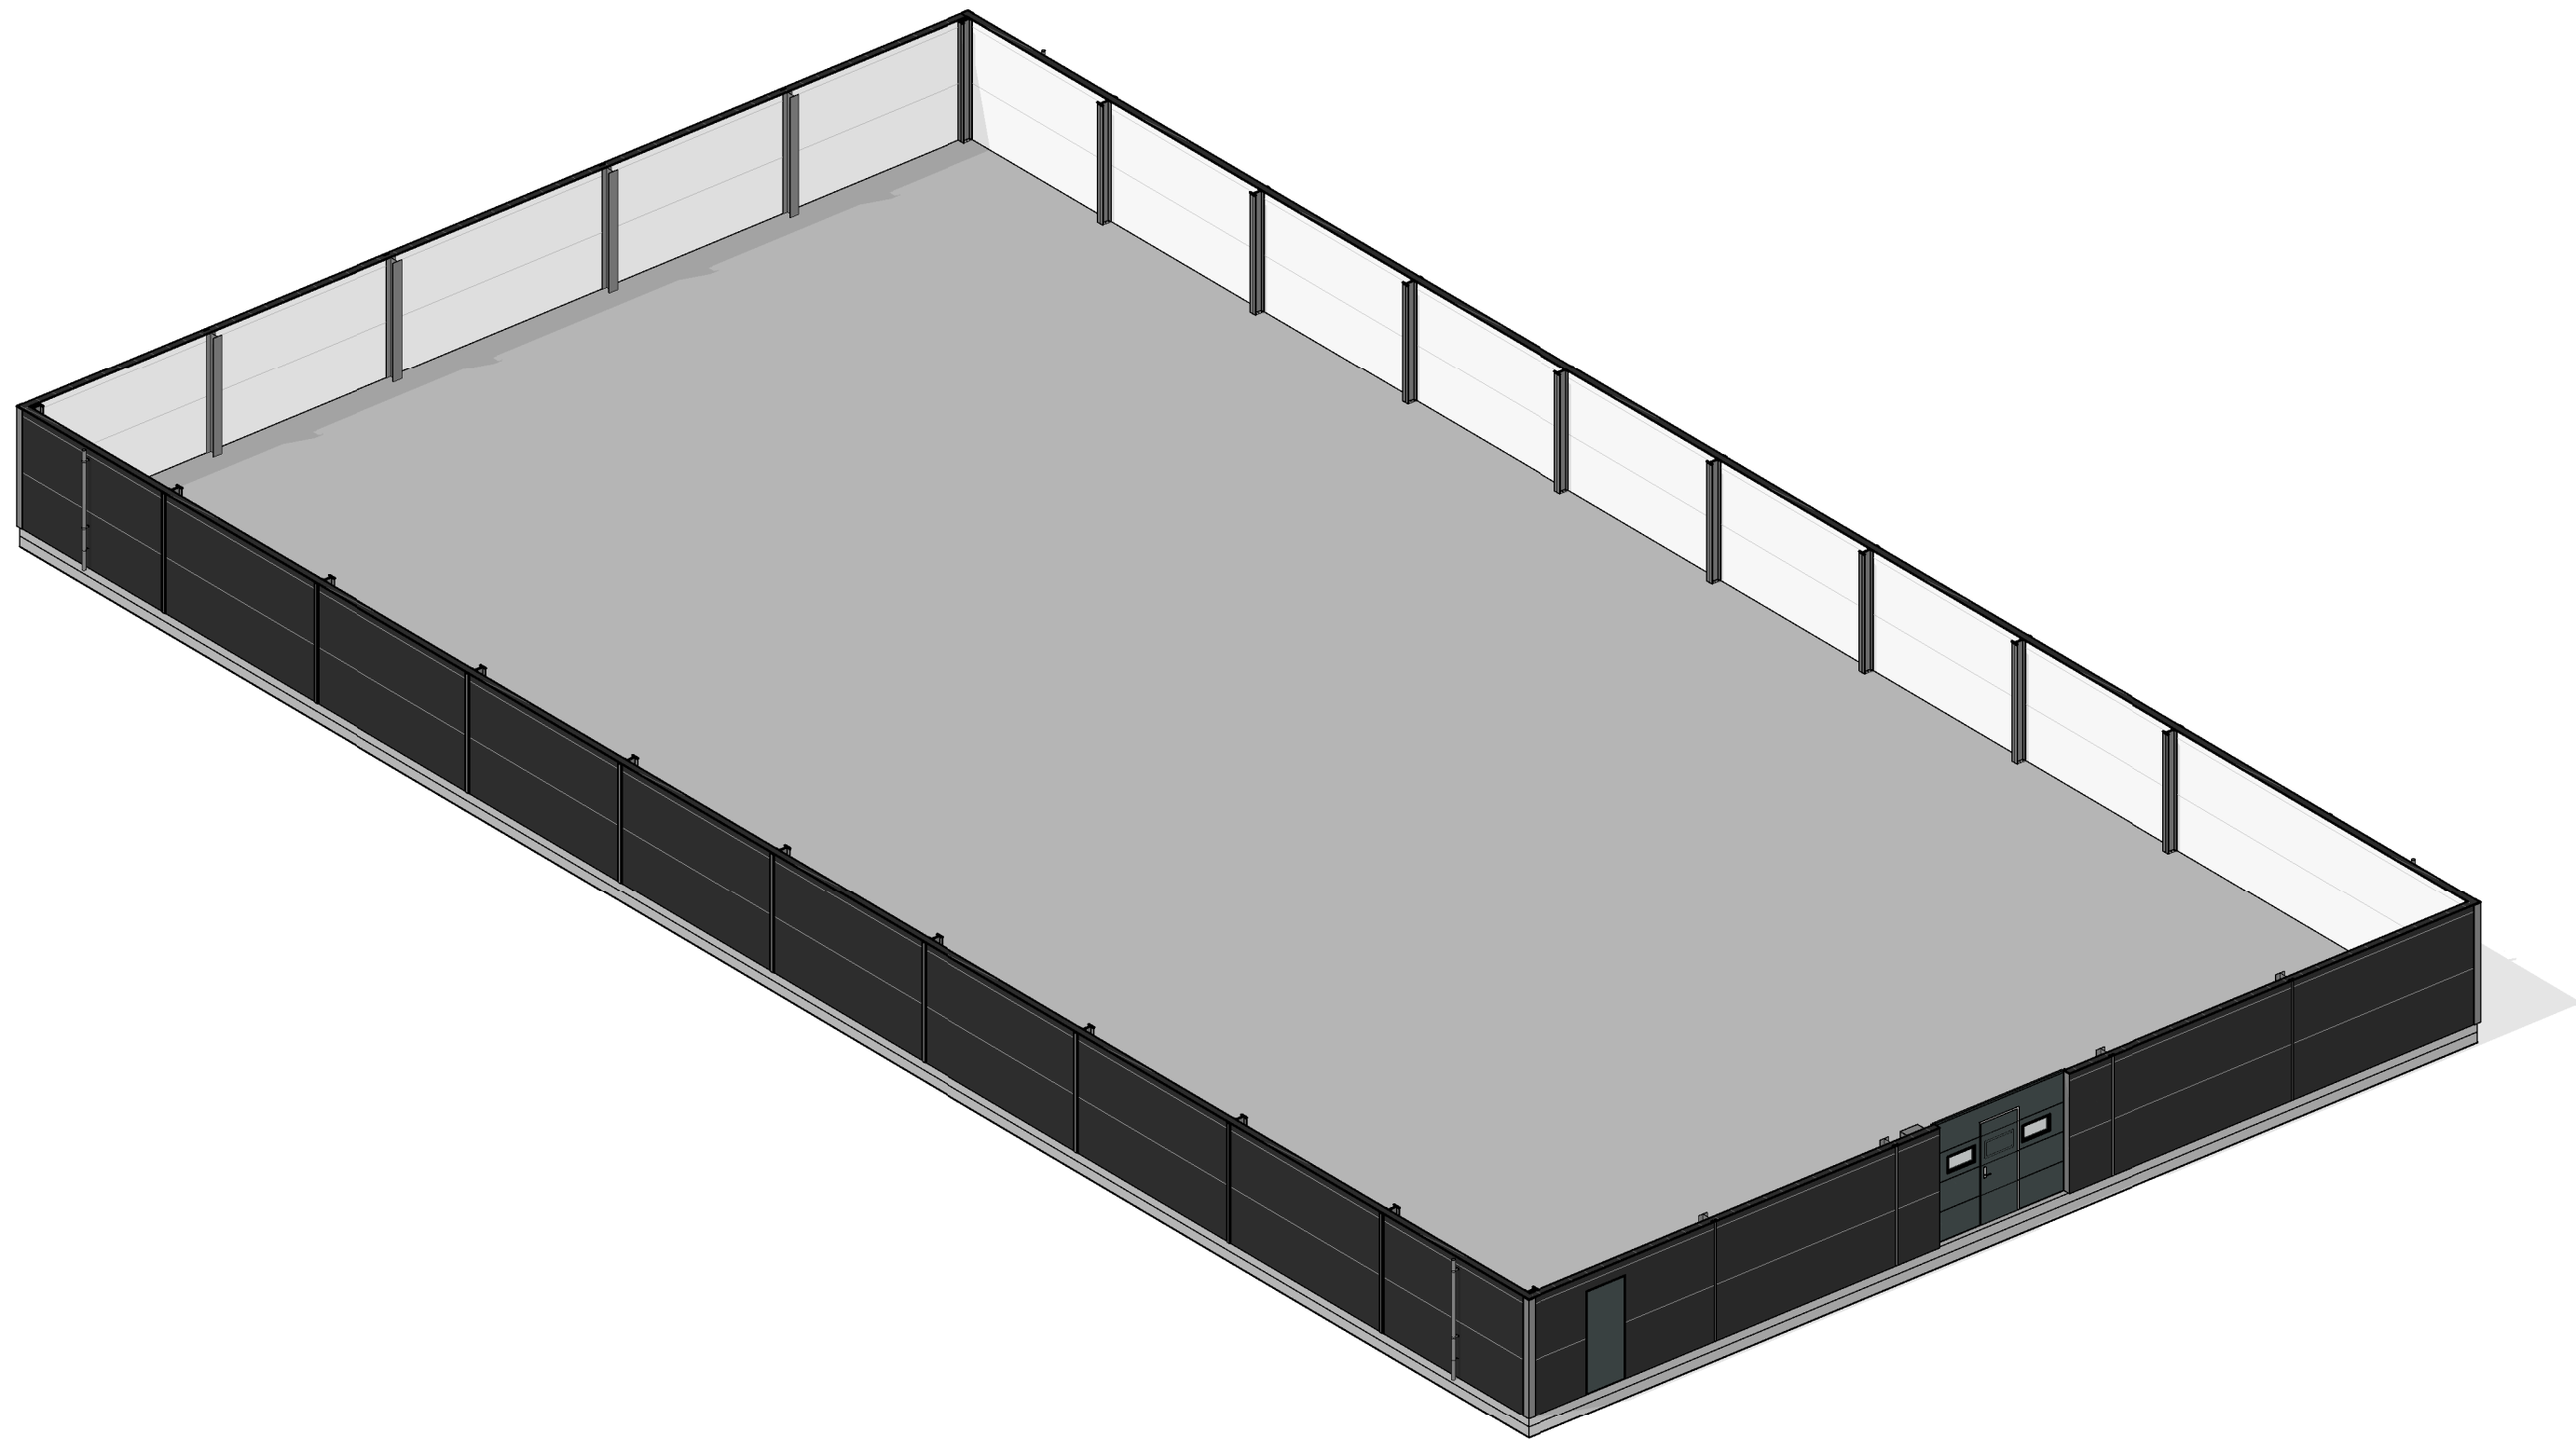

903 m2 Isoleret hal Bygherre: Standart hal 922 Stueplan Mål

Kronehuse ApS Danmarksgade 4 7490 Aulum +45 31332894 www.Kronehuse.dk

903 m2 Isoleret hal Bygherre: Standart hal 960 Isometri Stueplan

Kronehuse ApS Danmarksgade 4 7490 Aulum +45 31332894 www.Kronehuse.dk

903 m2 Isoleret hal Bygherre: Standart hal 962 Isometri - Hele bygningen

Kronehuse ApS Danmarksgade 4 7490 Aulum +45 31332894 www.Kronehuse.dk

903 m2 Isoleret hal Bygherre: Standart hal 965 Isometri - Konstruktion