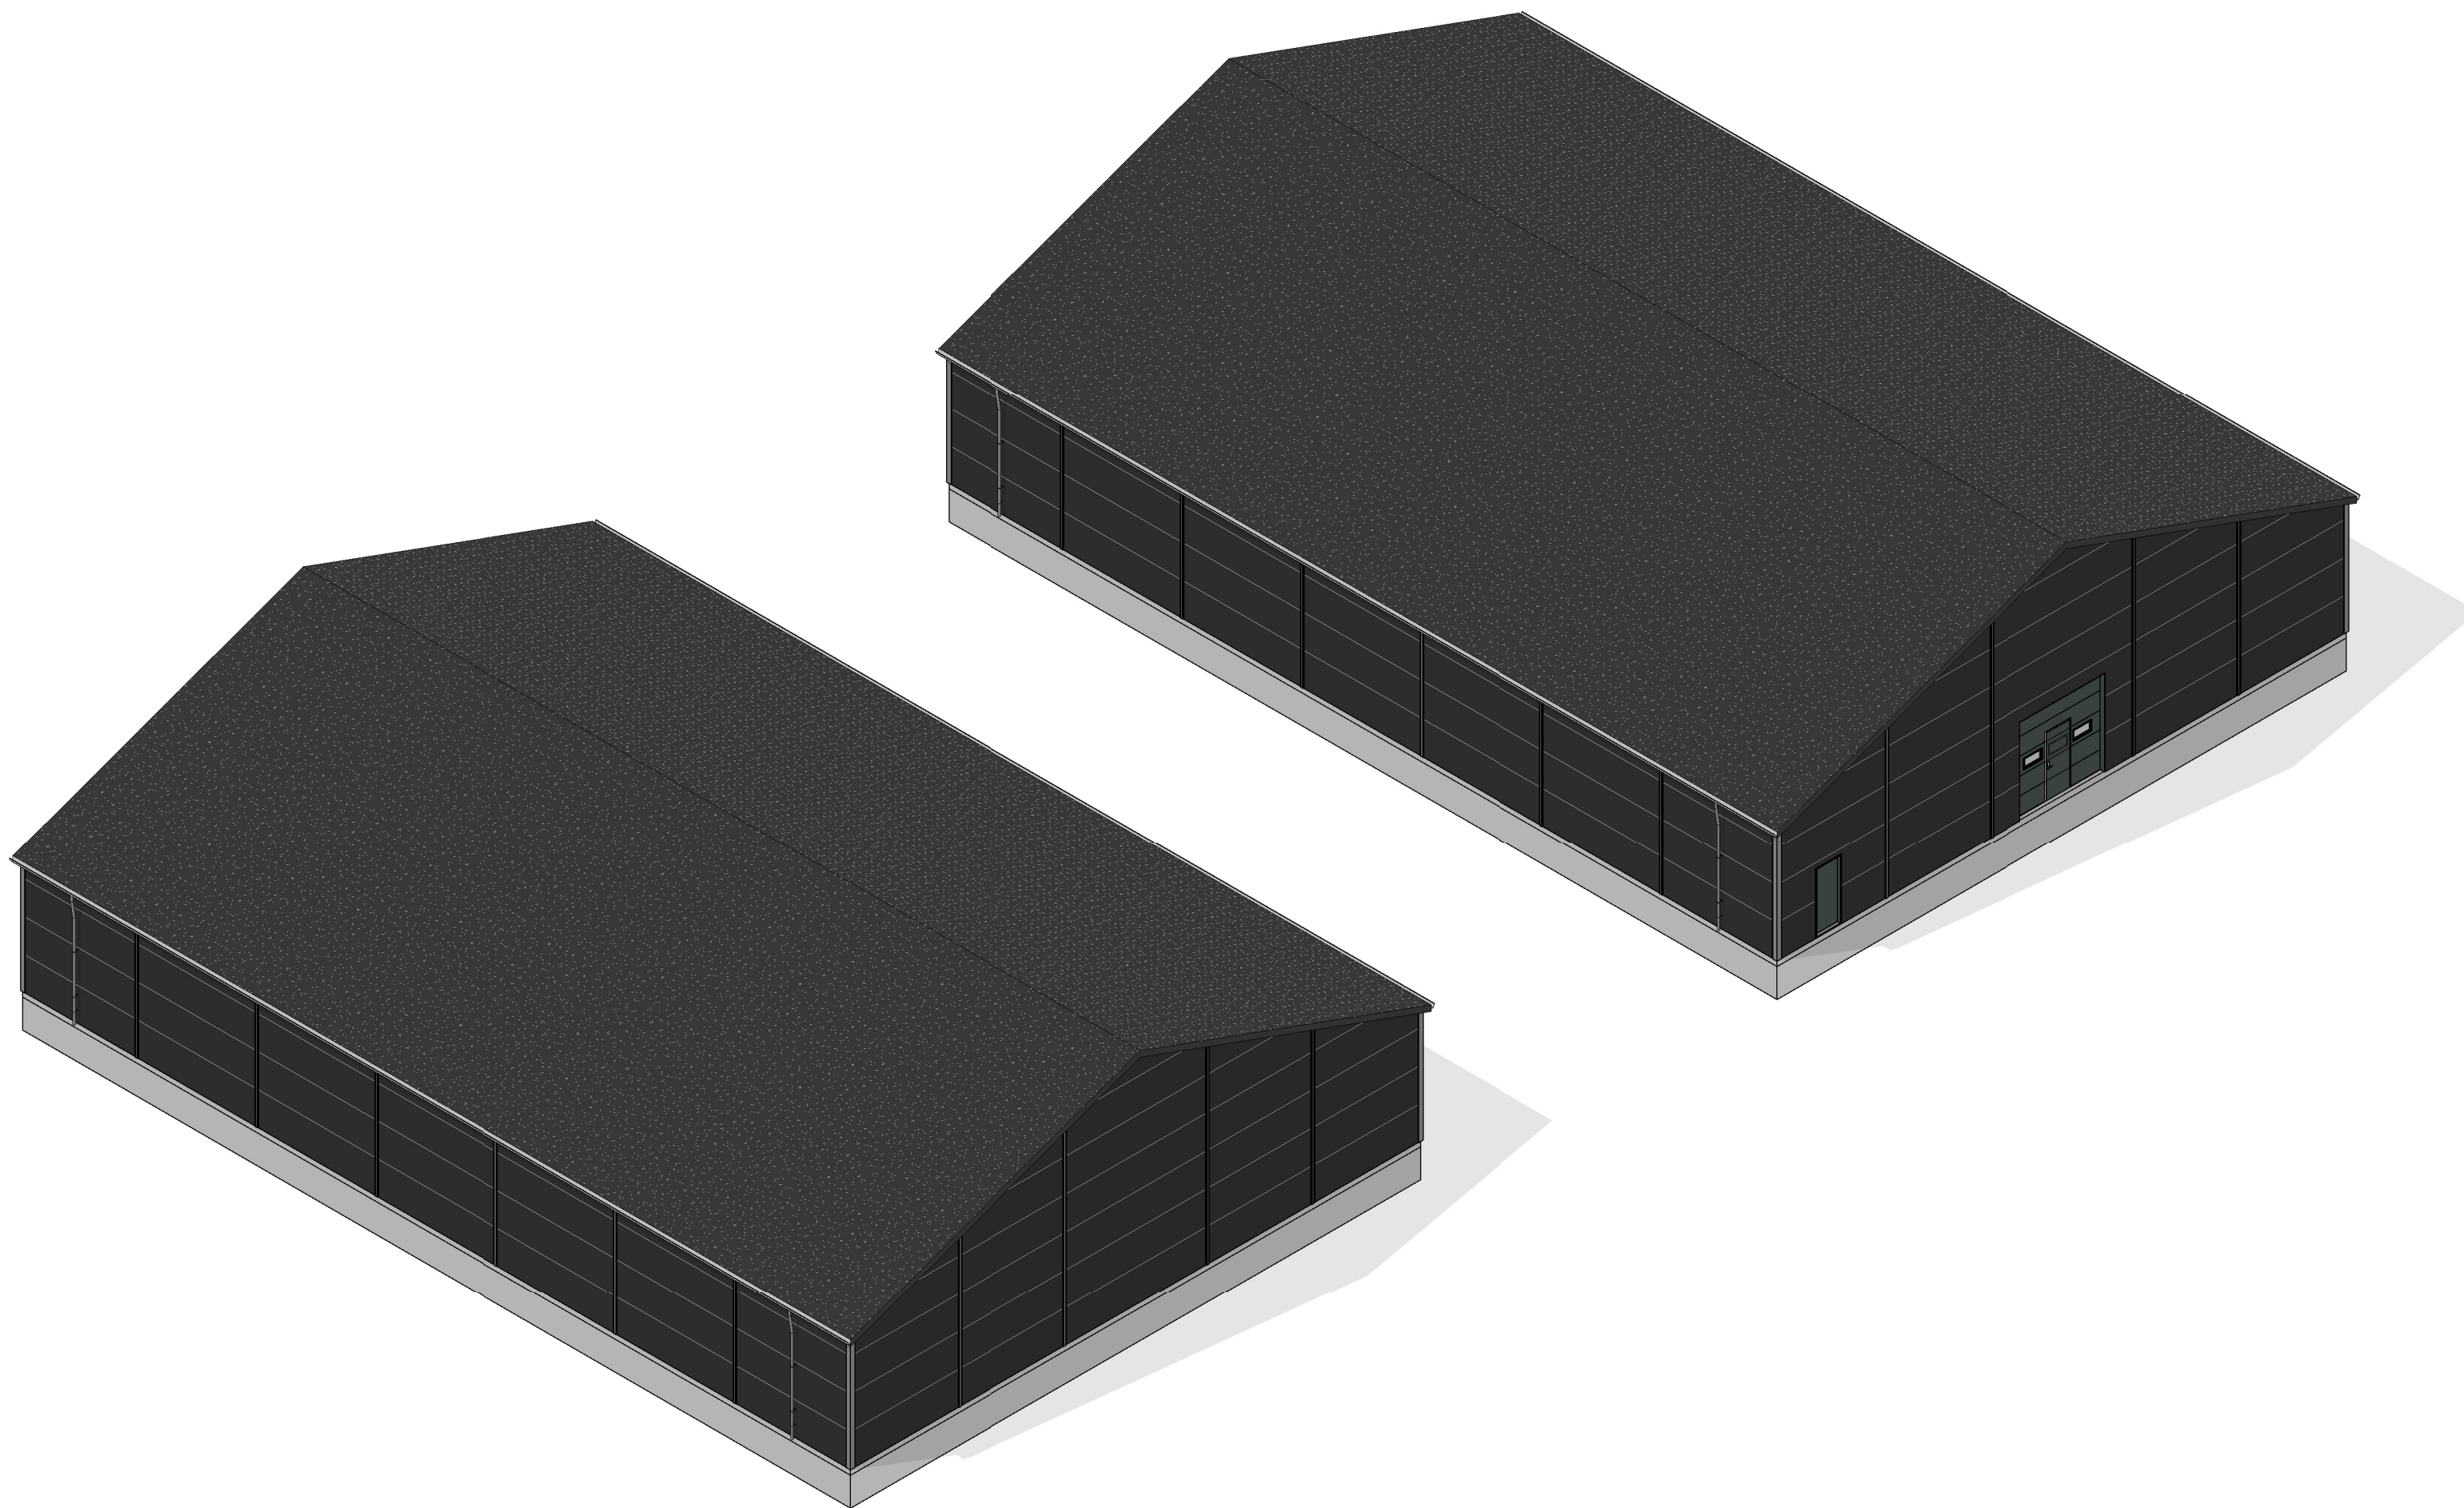

568 m2 Isoleret hal Bygherre: Standart hal 922 Stueplan Mål

Kronehuse ApS Danmarksgade 4 7490 Aulum +45 31332894 www.Kronehuse.dk

Isometri stueplan

568 m2 Isoleret hal Bygherre: Standart hal 960 Isometri Stueplan

Kronehuse ApS Danmarksgade 4 7490 Aulum +45 31332894 www.Kronehuse.dk

568 m2 Isoleret hal Bygherre: Standart hal 962 Isometri - Hele bygningen

Kronehuse ApS

Danmarksgade 4

7490 Aulum

+45 31332894

www.Kronehuse.dk

KRONEHUSE

568 m2 Isoleret hal Bygherre: Standart hal 965 Isometri - Konstruktion

Kronehuse ApS Danmarksgade 4 7490 Aulum +45 31332894 www.Kronehuse.dk