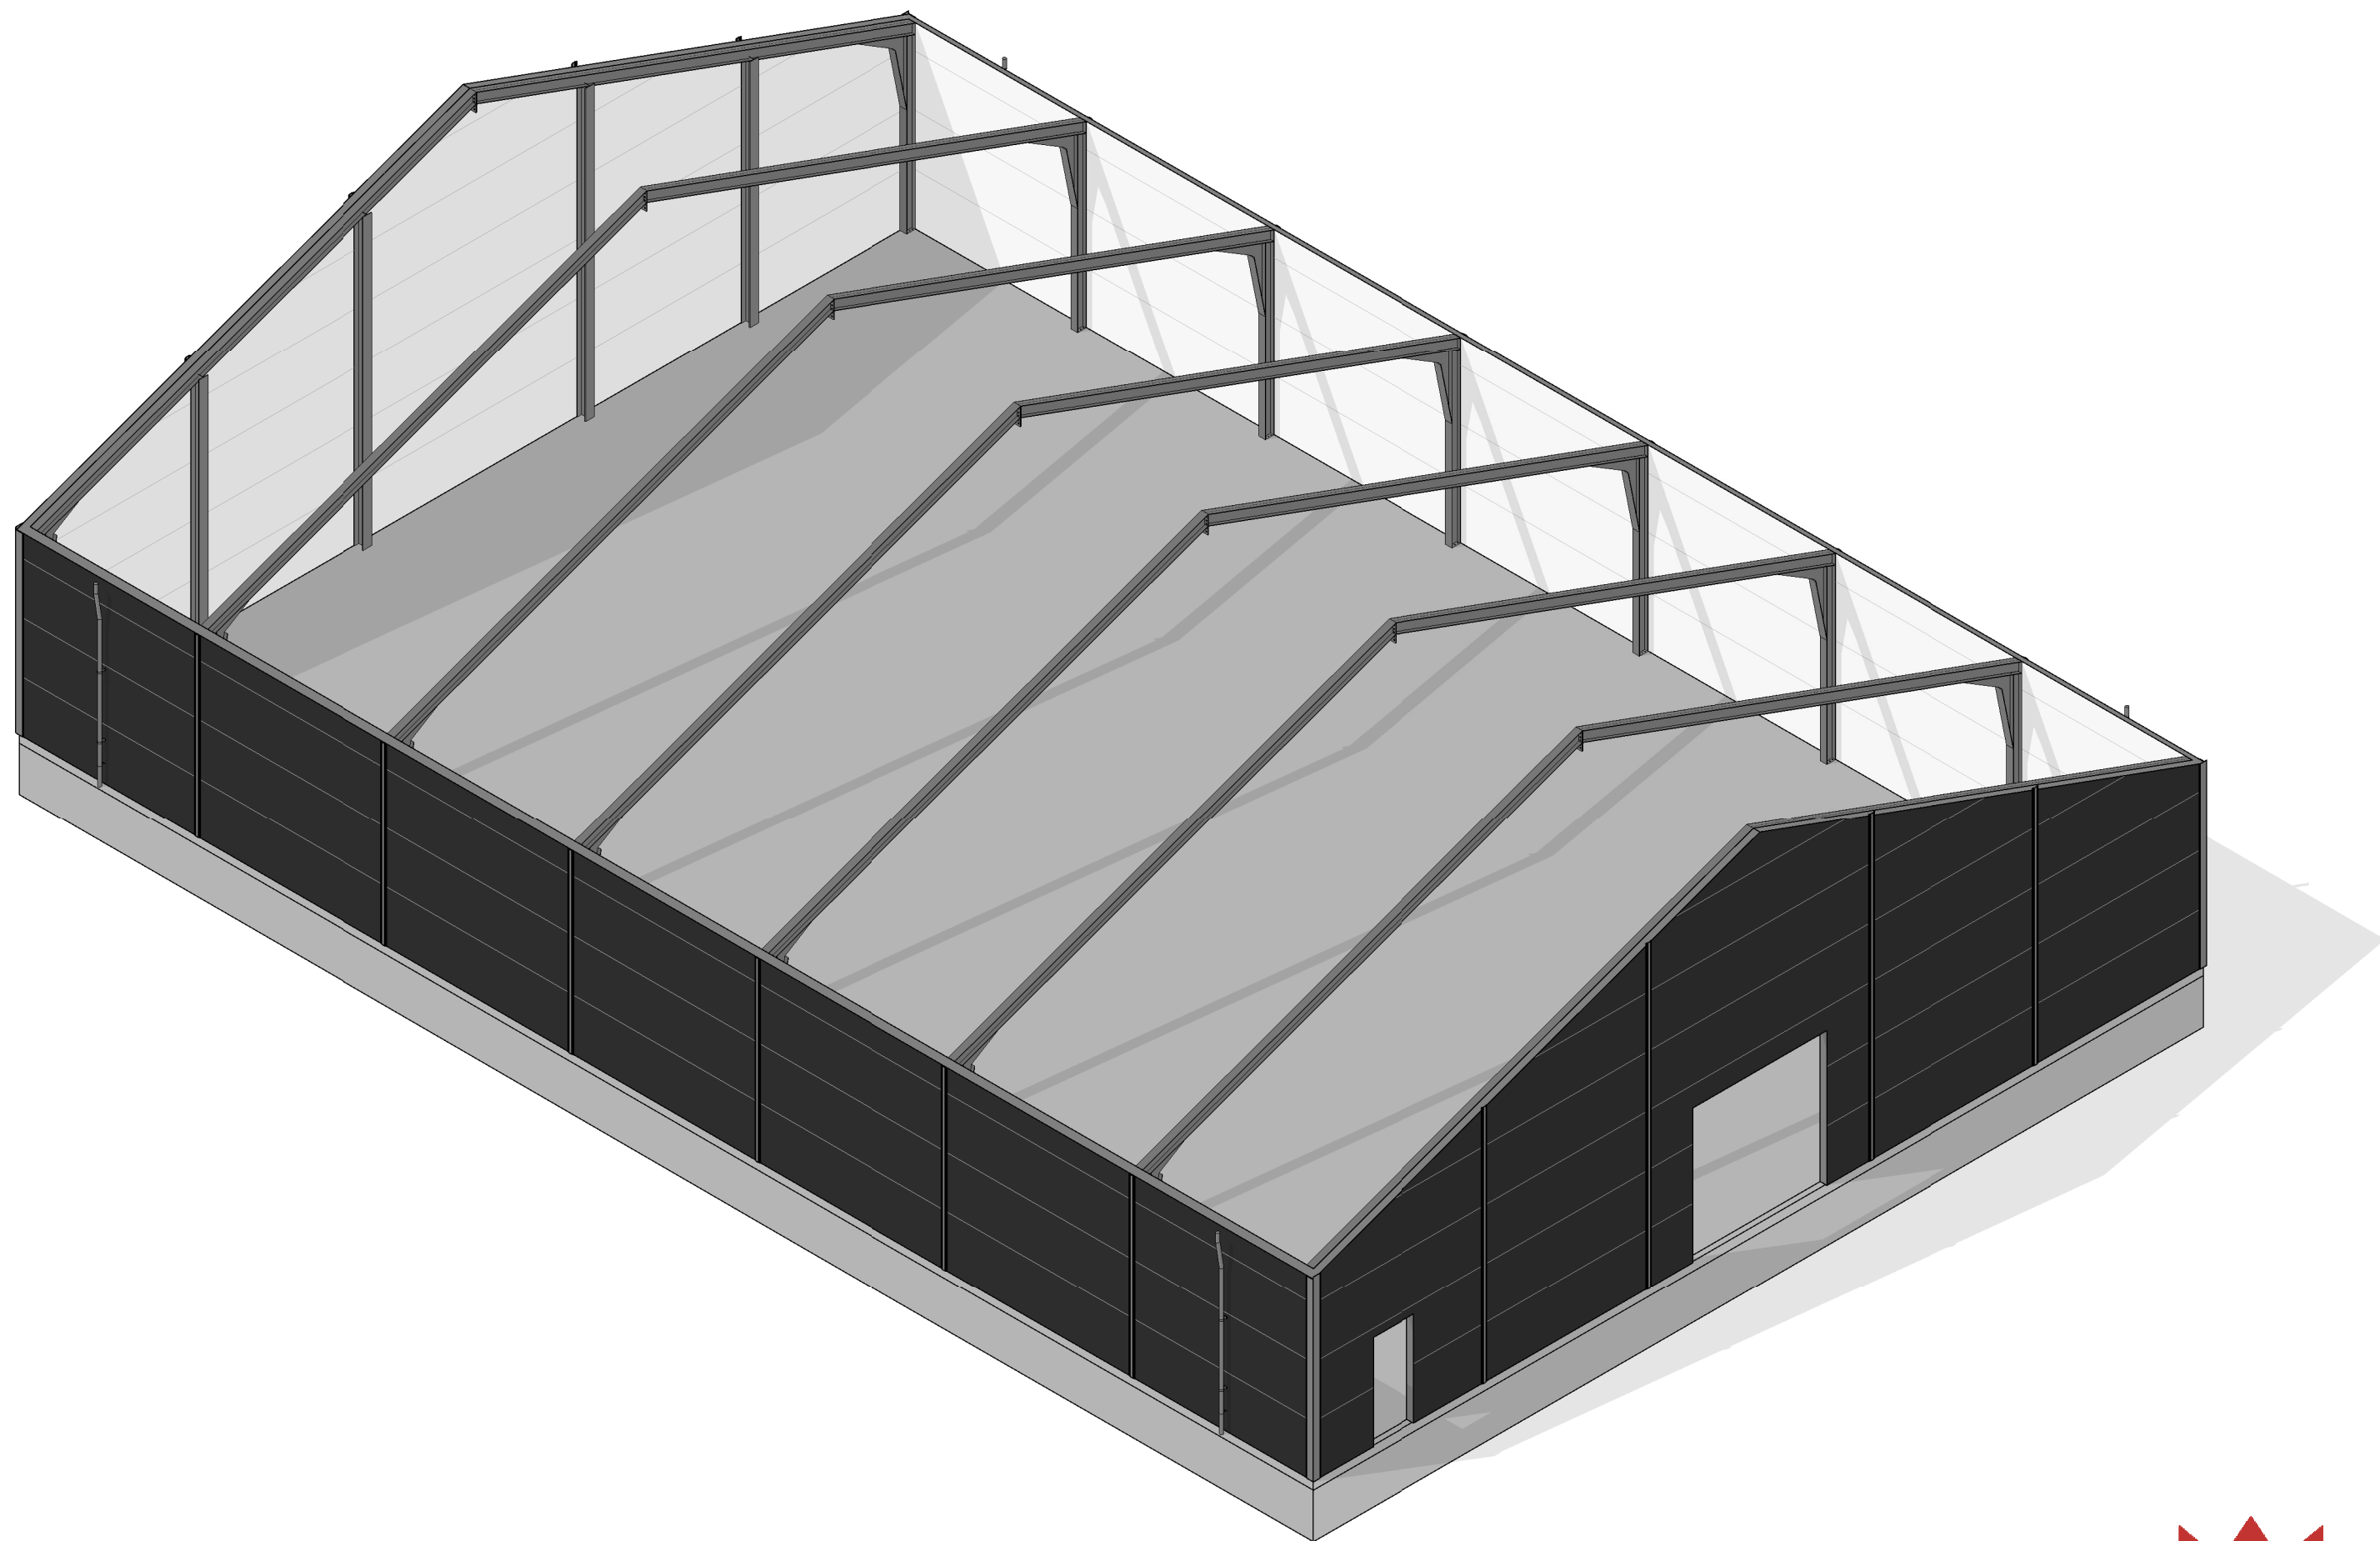

568 m2 Isoleret hal Bygherre: Standart hal 922 Stueplan Mål

Kronehuse ApS Danmarksgade 4 7490 Aulum +45 31332894 www.Kronehuse.dk

Isometri stueplan

568 m2 Isoleret hal Bygherre: Standart hal 960 Isometri Stueplan

Kronehuse ApS Danmarksgade 4 7490 Aulum +45 31332894 www.Kronehuse.dk

568 m2 Isoleret hal Bygherre: Standart hal 962 Isometri - Hele bygningen

Kronehuse ApS

Danmarksgade 4

7490 Aulum

+45 31332894

www.Kronehuse.dk

KRONEHUSE

568 m2 Isoleret hal Bygherre: Standart hal 965 Isometri - Konstruktion

Kronehuse ApS Danmarksgade 4 7490 Aulum +45 31332894 www.Kronehuse.dk