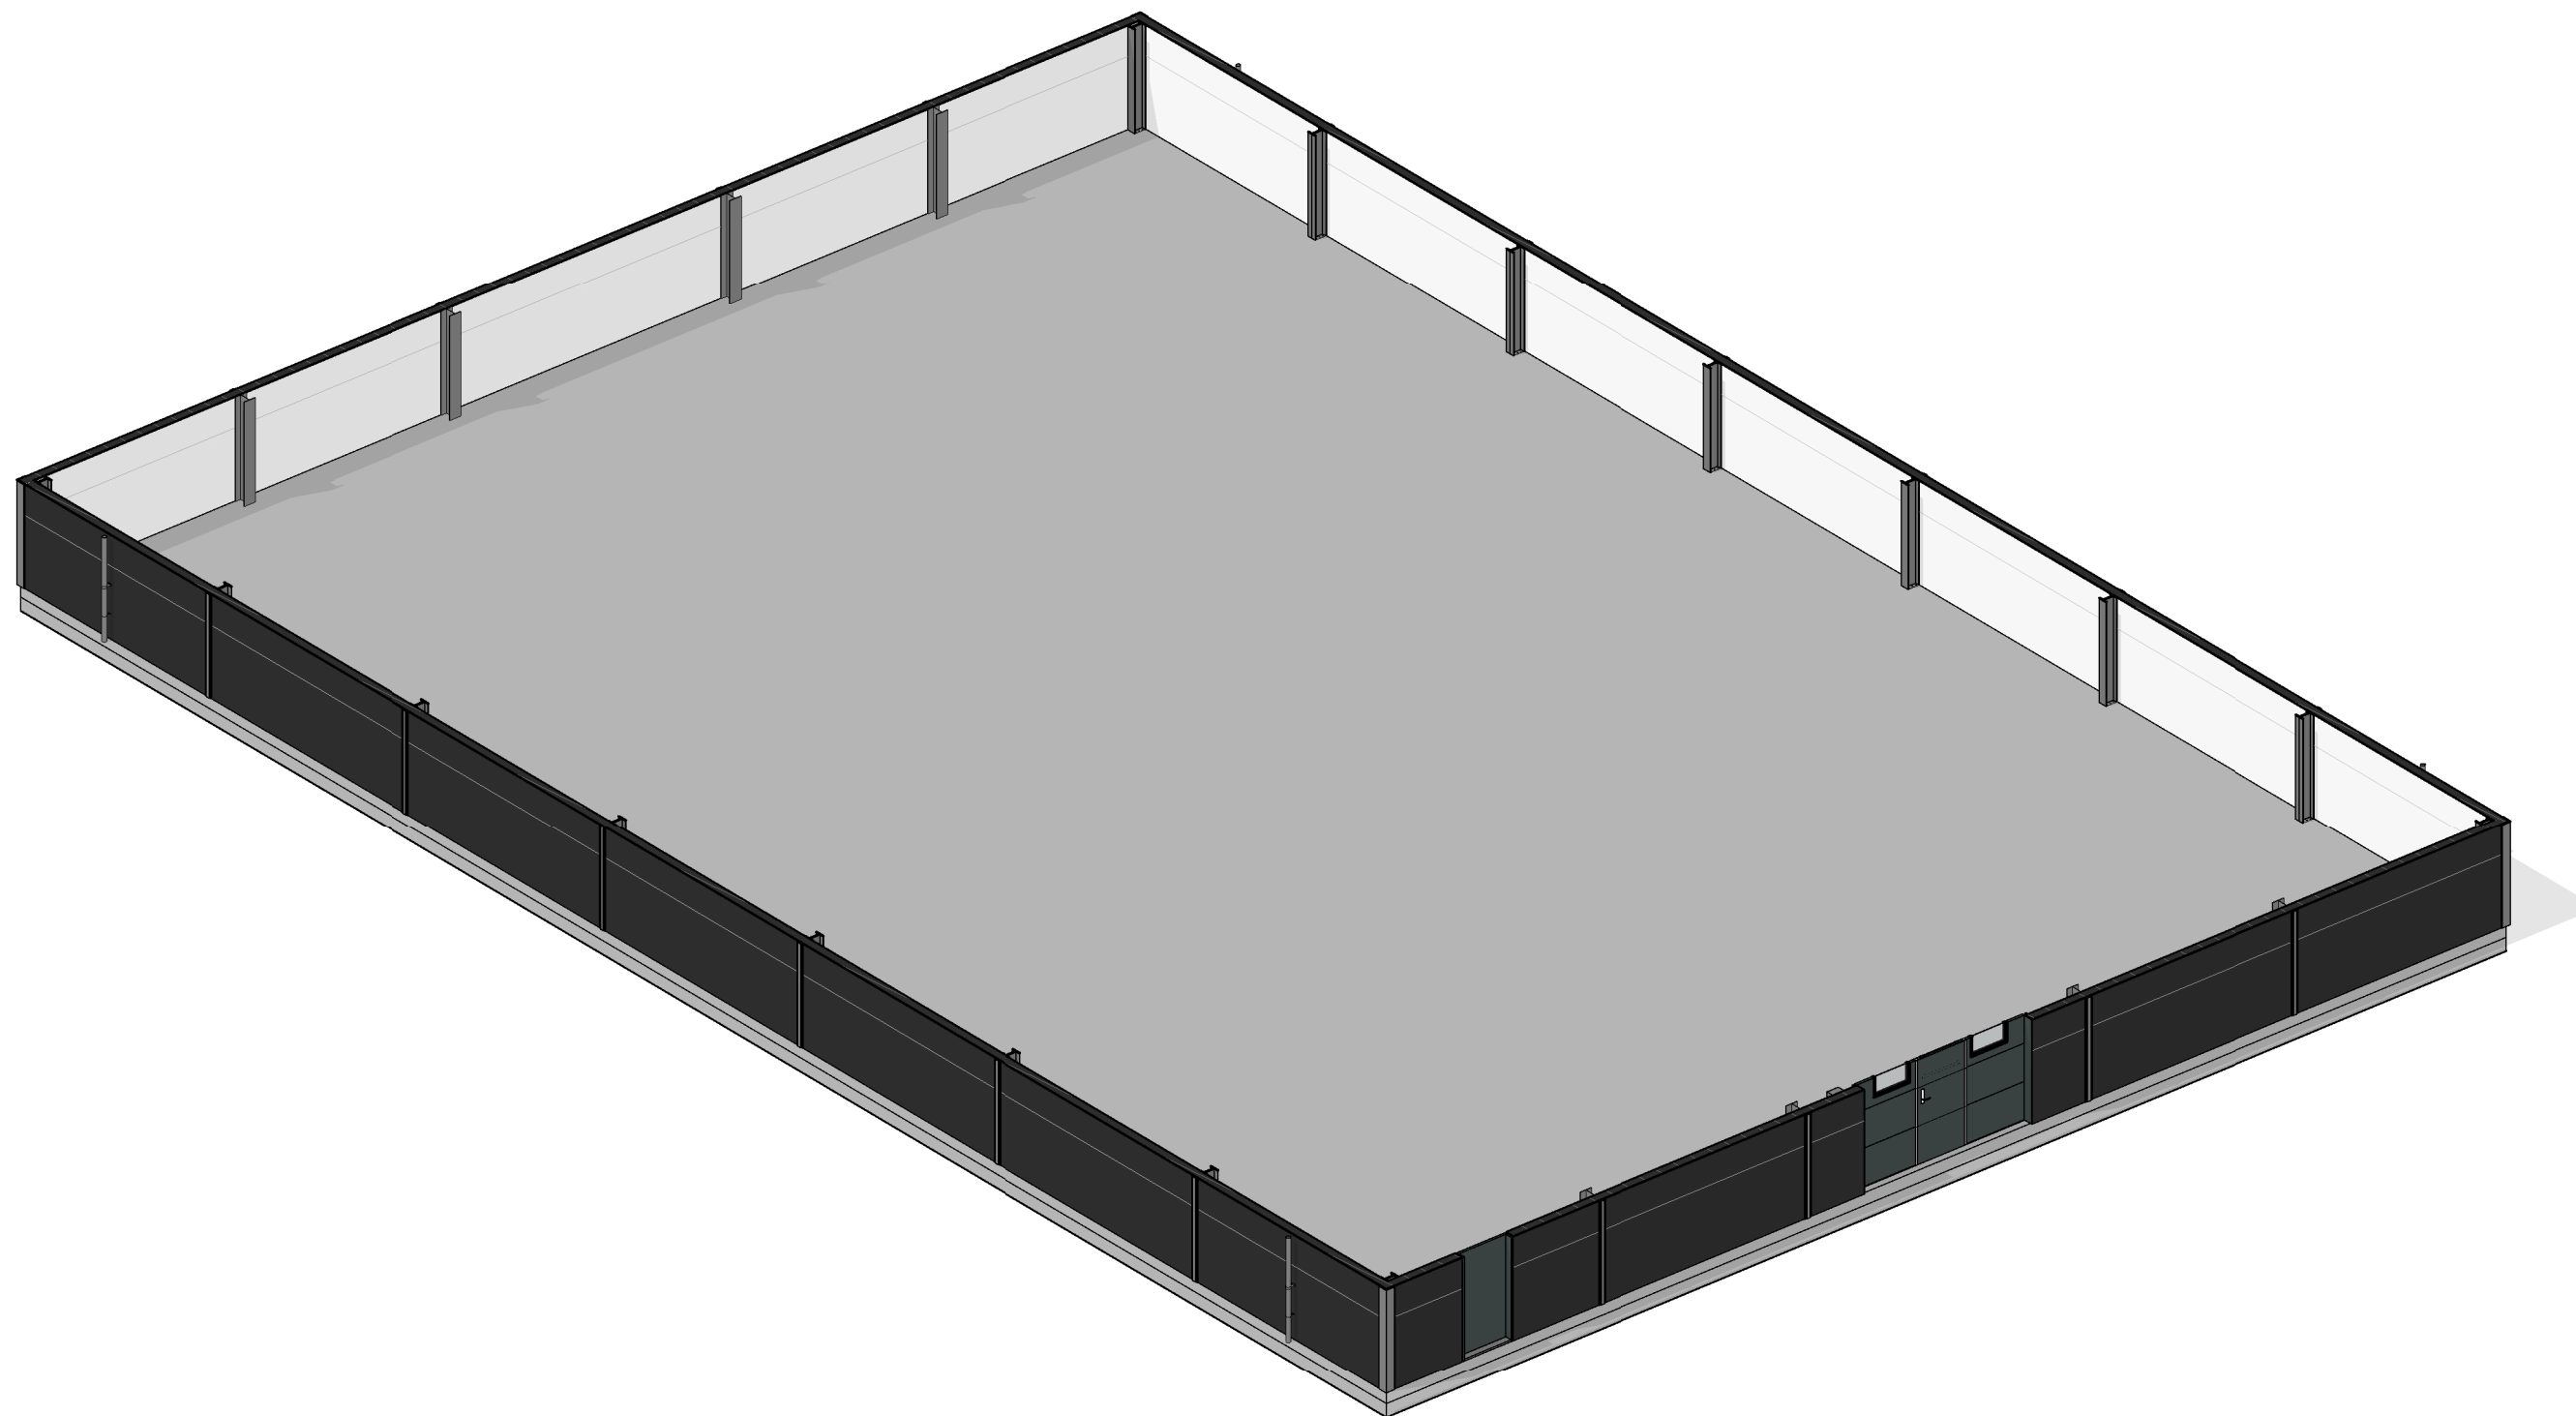

568 m2 Isoleret hal Bygherre: Standart hal 922 Stueplan Mål

Kronehuse ApS Danmarksgade 4 7490 Aulum +45 31332894 www.Kronehuse.dk

Isometri stueplan

568 m2 Isoleret hal Bygherre: Standart hal 960 Isometri Stueplan

Kronehuse ApS Danmarksgade 4 7490 Aulum +45 31332894 www.Kronehuse.dk

568 m2 Isoleret hal Bygherre: Standart hal 962 Isometri - Hele bygningen

Kronehuse ApS

Danmarksgade 4

7490 Aulum

+45 31332894

www.Kronehuse.dk

KRONEHUSE

568 m2 Isoleret hal Bygherre: Standart hal 965 Isometri - Konstruktion

Kronehuse ApS Danmarksgade 4 7490 Aulum +45 31332894 www.Kronehuse.dk