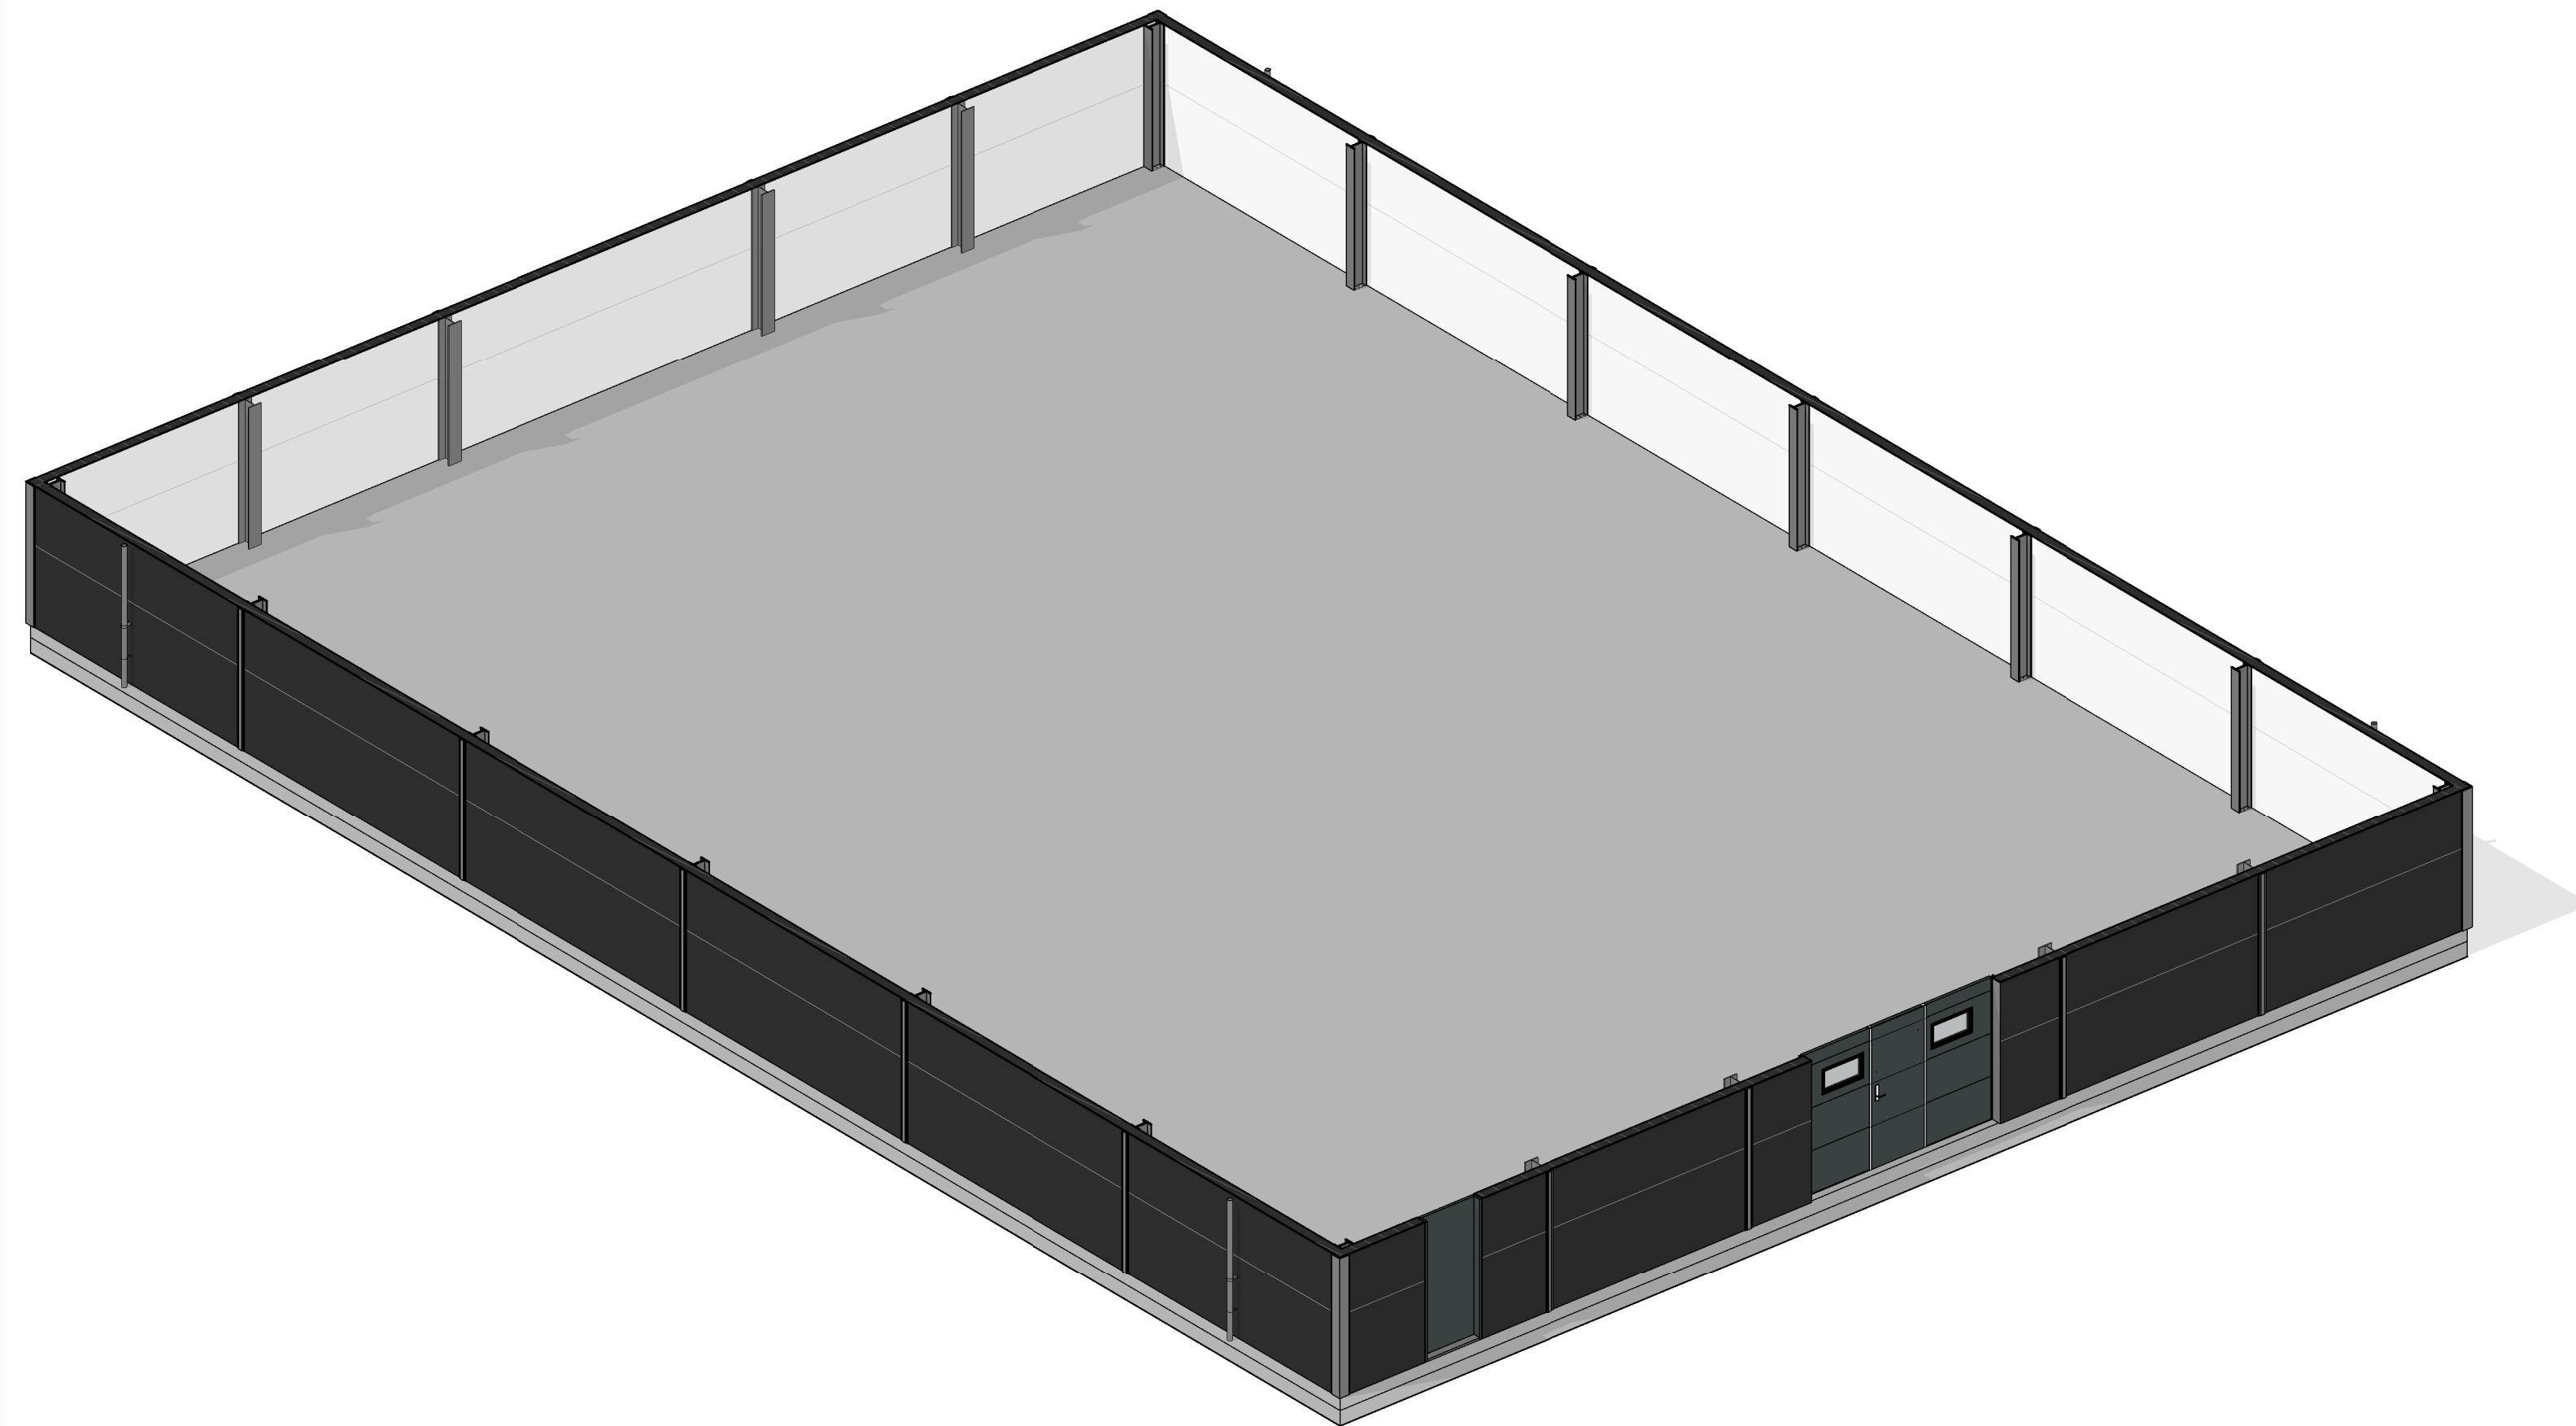

2.03  
Room  
435,7 m<sup>2</sup>

435 m2 Isoleret hal Bygherre: Standart hal 922 Stueplan Mål

**Kronehuse ApS** Danmarksgade 4 7490 Aulum +45 31332894 www.Kronehuse.dk

**Isometri stueplan**

435 m2 Isoleret hal Bygherre: Standart hal 960 Isometri Stueplan

**Kronehuse ApS** Danmarksgade 4 7490 Aulum +45 31332894 [www.Kronehuse.dk](http://www.Kronehuse.dk)

435 m2 Isoleret hal Bygherre: Standart hal 962 Isometri - Hele bygningen

**Kronehuse ApS**

Danmarksgade 4

7490 Aulum

+45 31332894

[www.Kronehuse.dk](http://www.Kronehuse.dk)

**KRONEHUSE**

435 m2 Isoleret hal Bygherre: Standart hal 965 Isometri - Konstruktion

**Kronehuse ApS** Danmarksgade 4 7490 Aulum +45 31332894 [www.Kronehuse.dk](http://www.Kronehuse.dk)