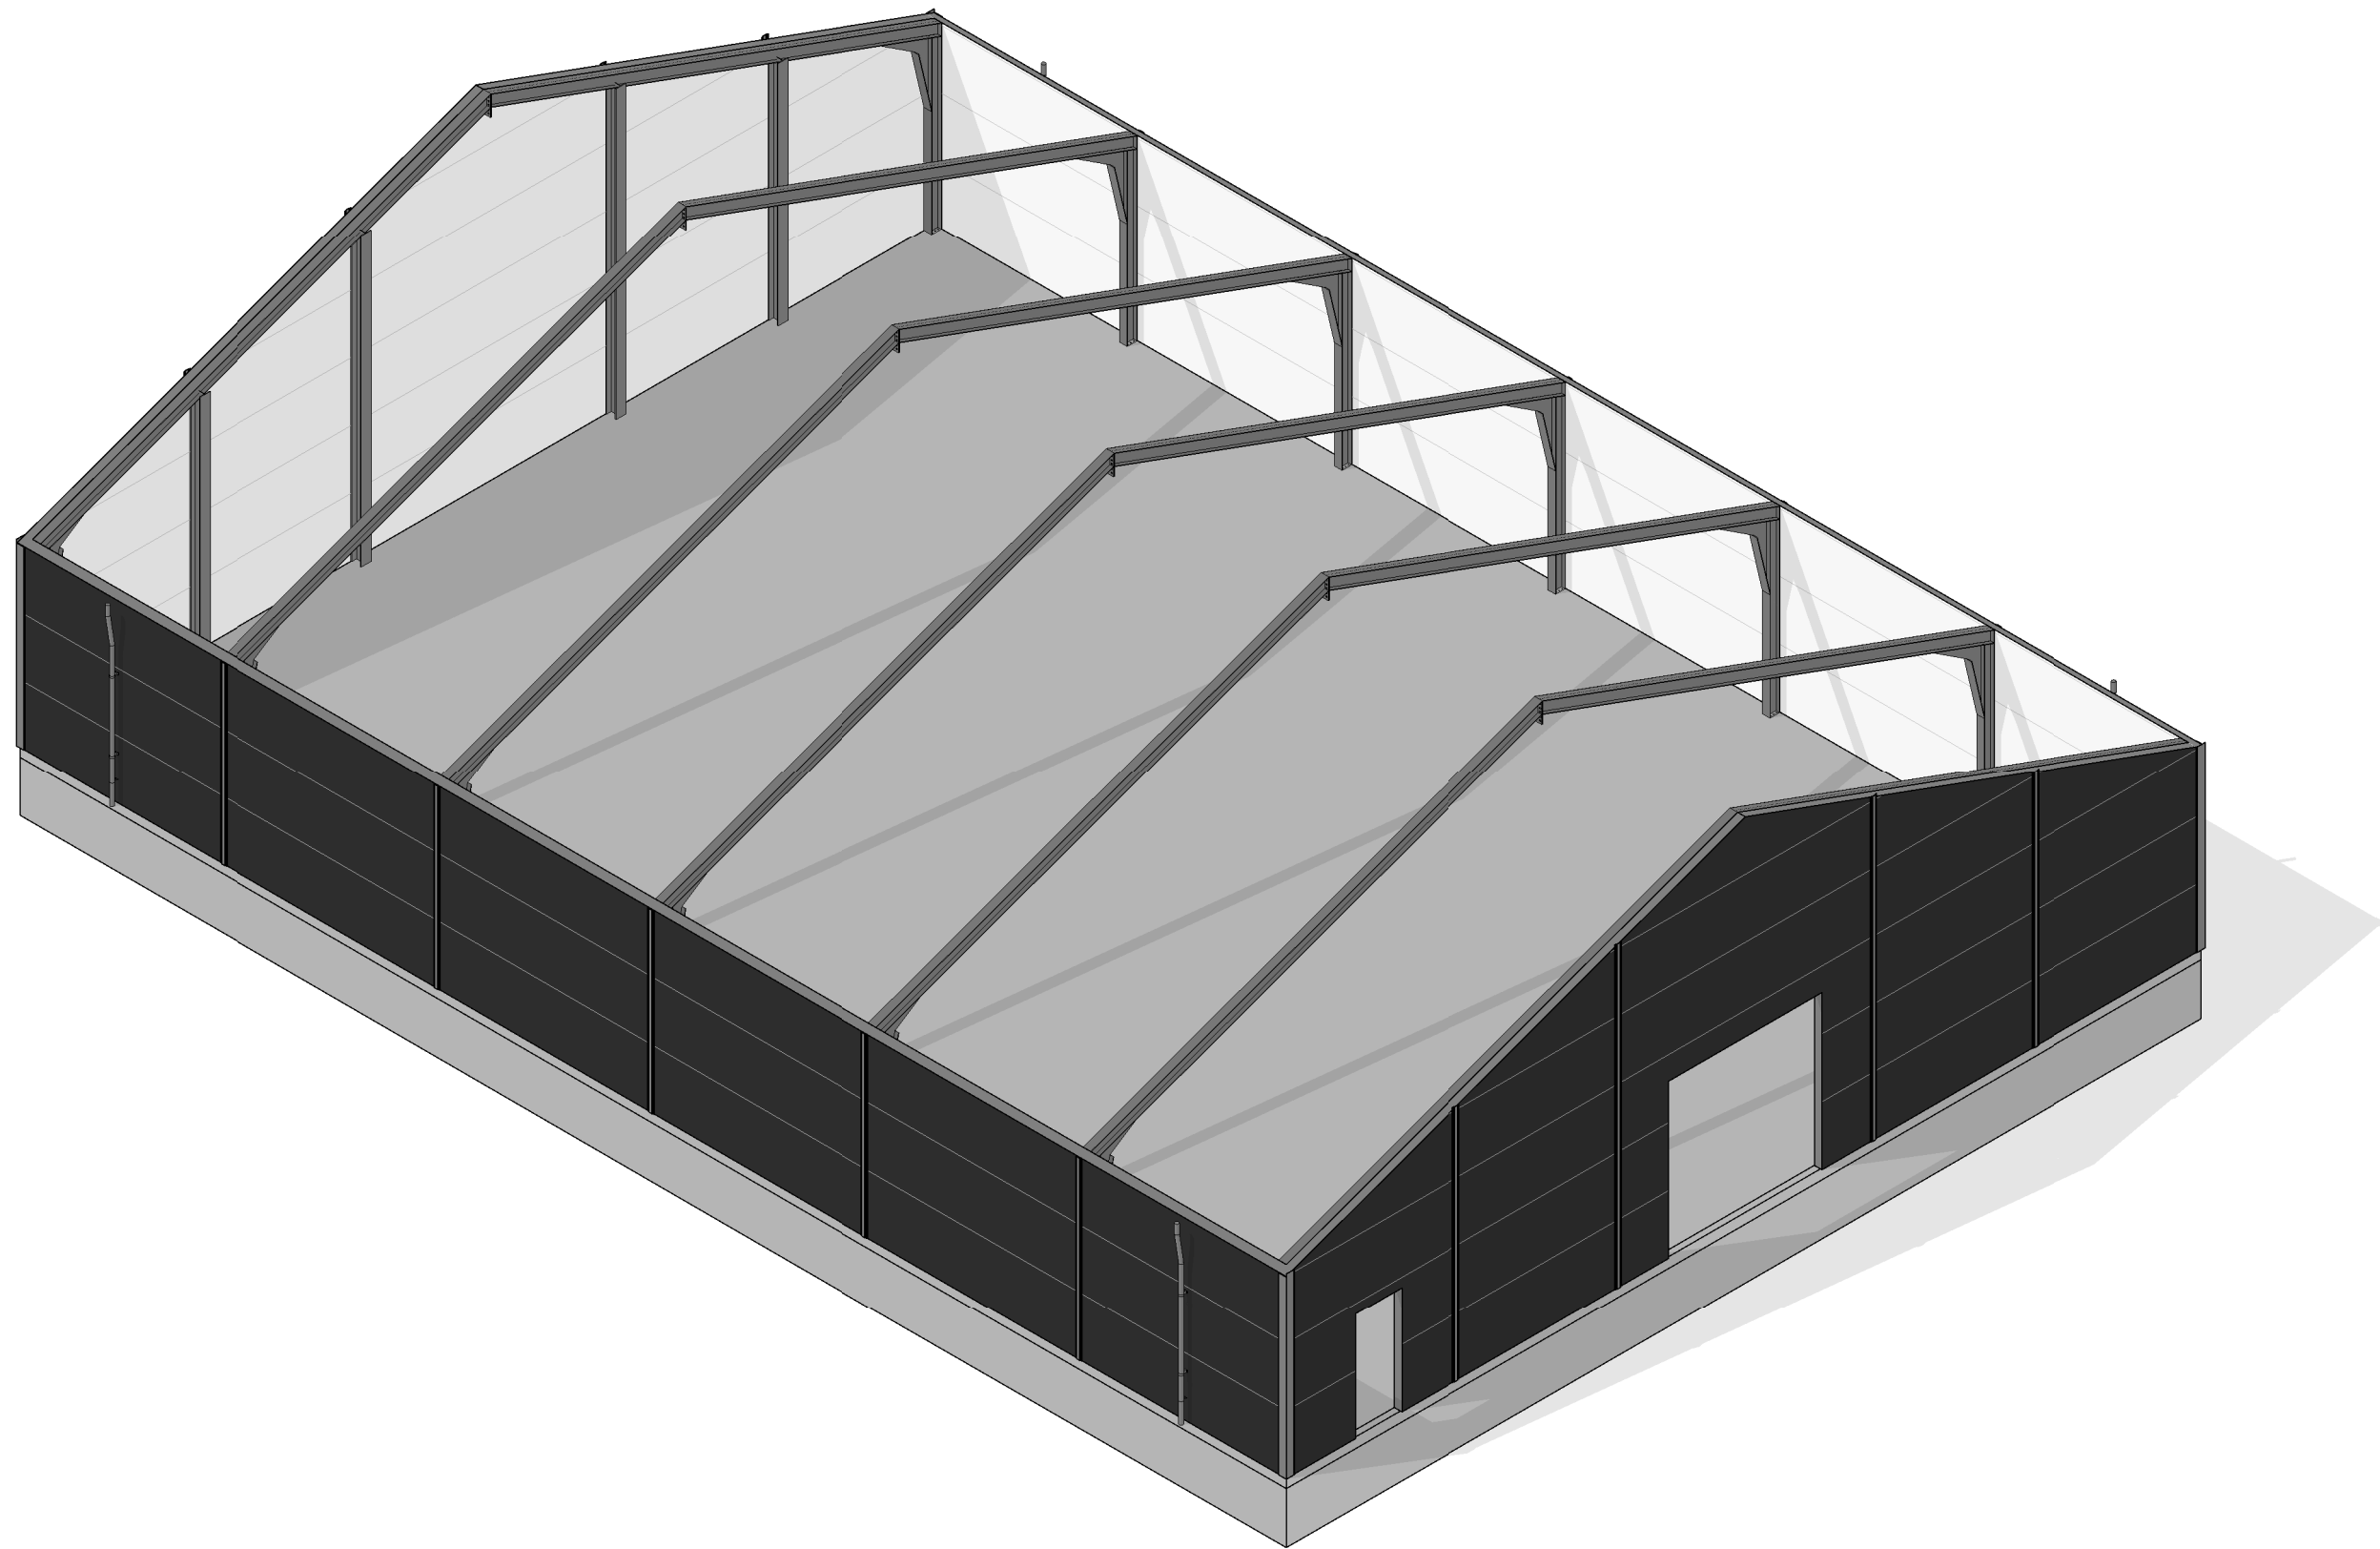

2.03  
Room  
435,7 m<sup>2</sup>

435 m2 Isoleret hal Bygherre: Standart hal 922 Stueplan Mål

**Kronehuse ApS** Danmarksgade 4 7490 Aulum +45 31332894 www.Kronehuse.dk

**Isometri stueplan**

435 m2 Isoleret hal Bygherre: Standart hal 960 Isometri Stueplan

**Kronehuse ApS** Danmarksgade 4 7490 Aulum +45 31332894 [www.Kronehuse.dk](http://www.Kronehuse.dk)

435 m2 Isoleret hal Bygherre: Standart hal 962 Isometri - Hele bygningen

**Kronehuse ApS**

Danmarksgade 4

7490 Aulum

+45 31332894

[www.Kronehuse.dk](http://www.Kronehuse.dk)

**KRONEHUSE**

435 m2 Isoleret hal Bygherre: Standart hal 965 Isometri - Konstruktion

**Kronehuse ApS** Danmarksgade 4 7490 Aulum +45 31332894 [www.Kronehuse.dk](http://www.Kronehuse.dk)