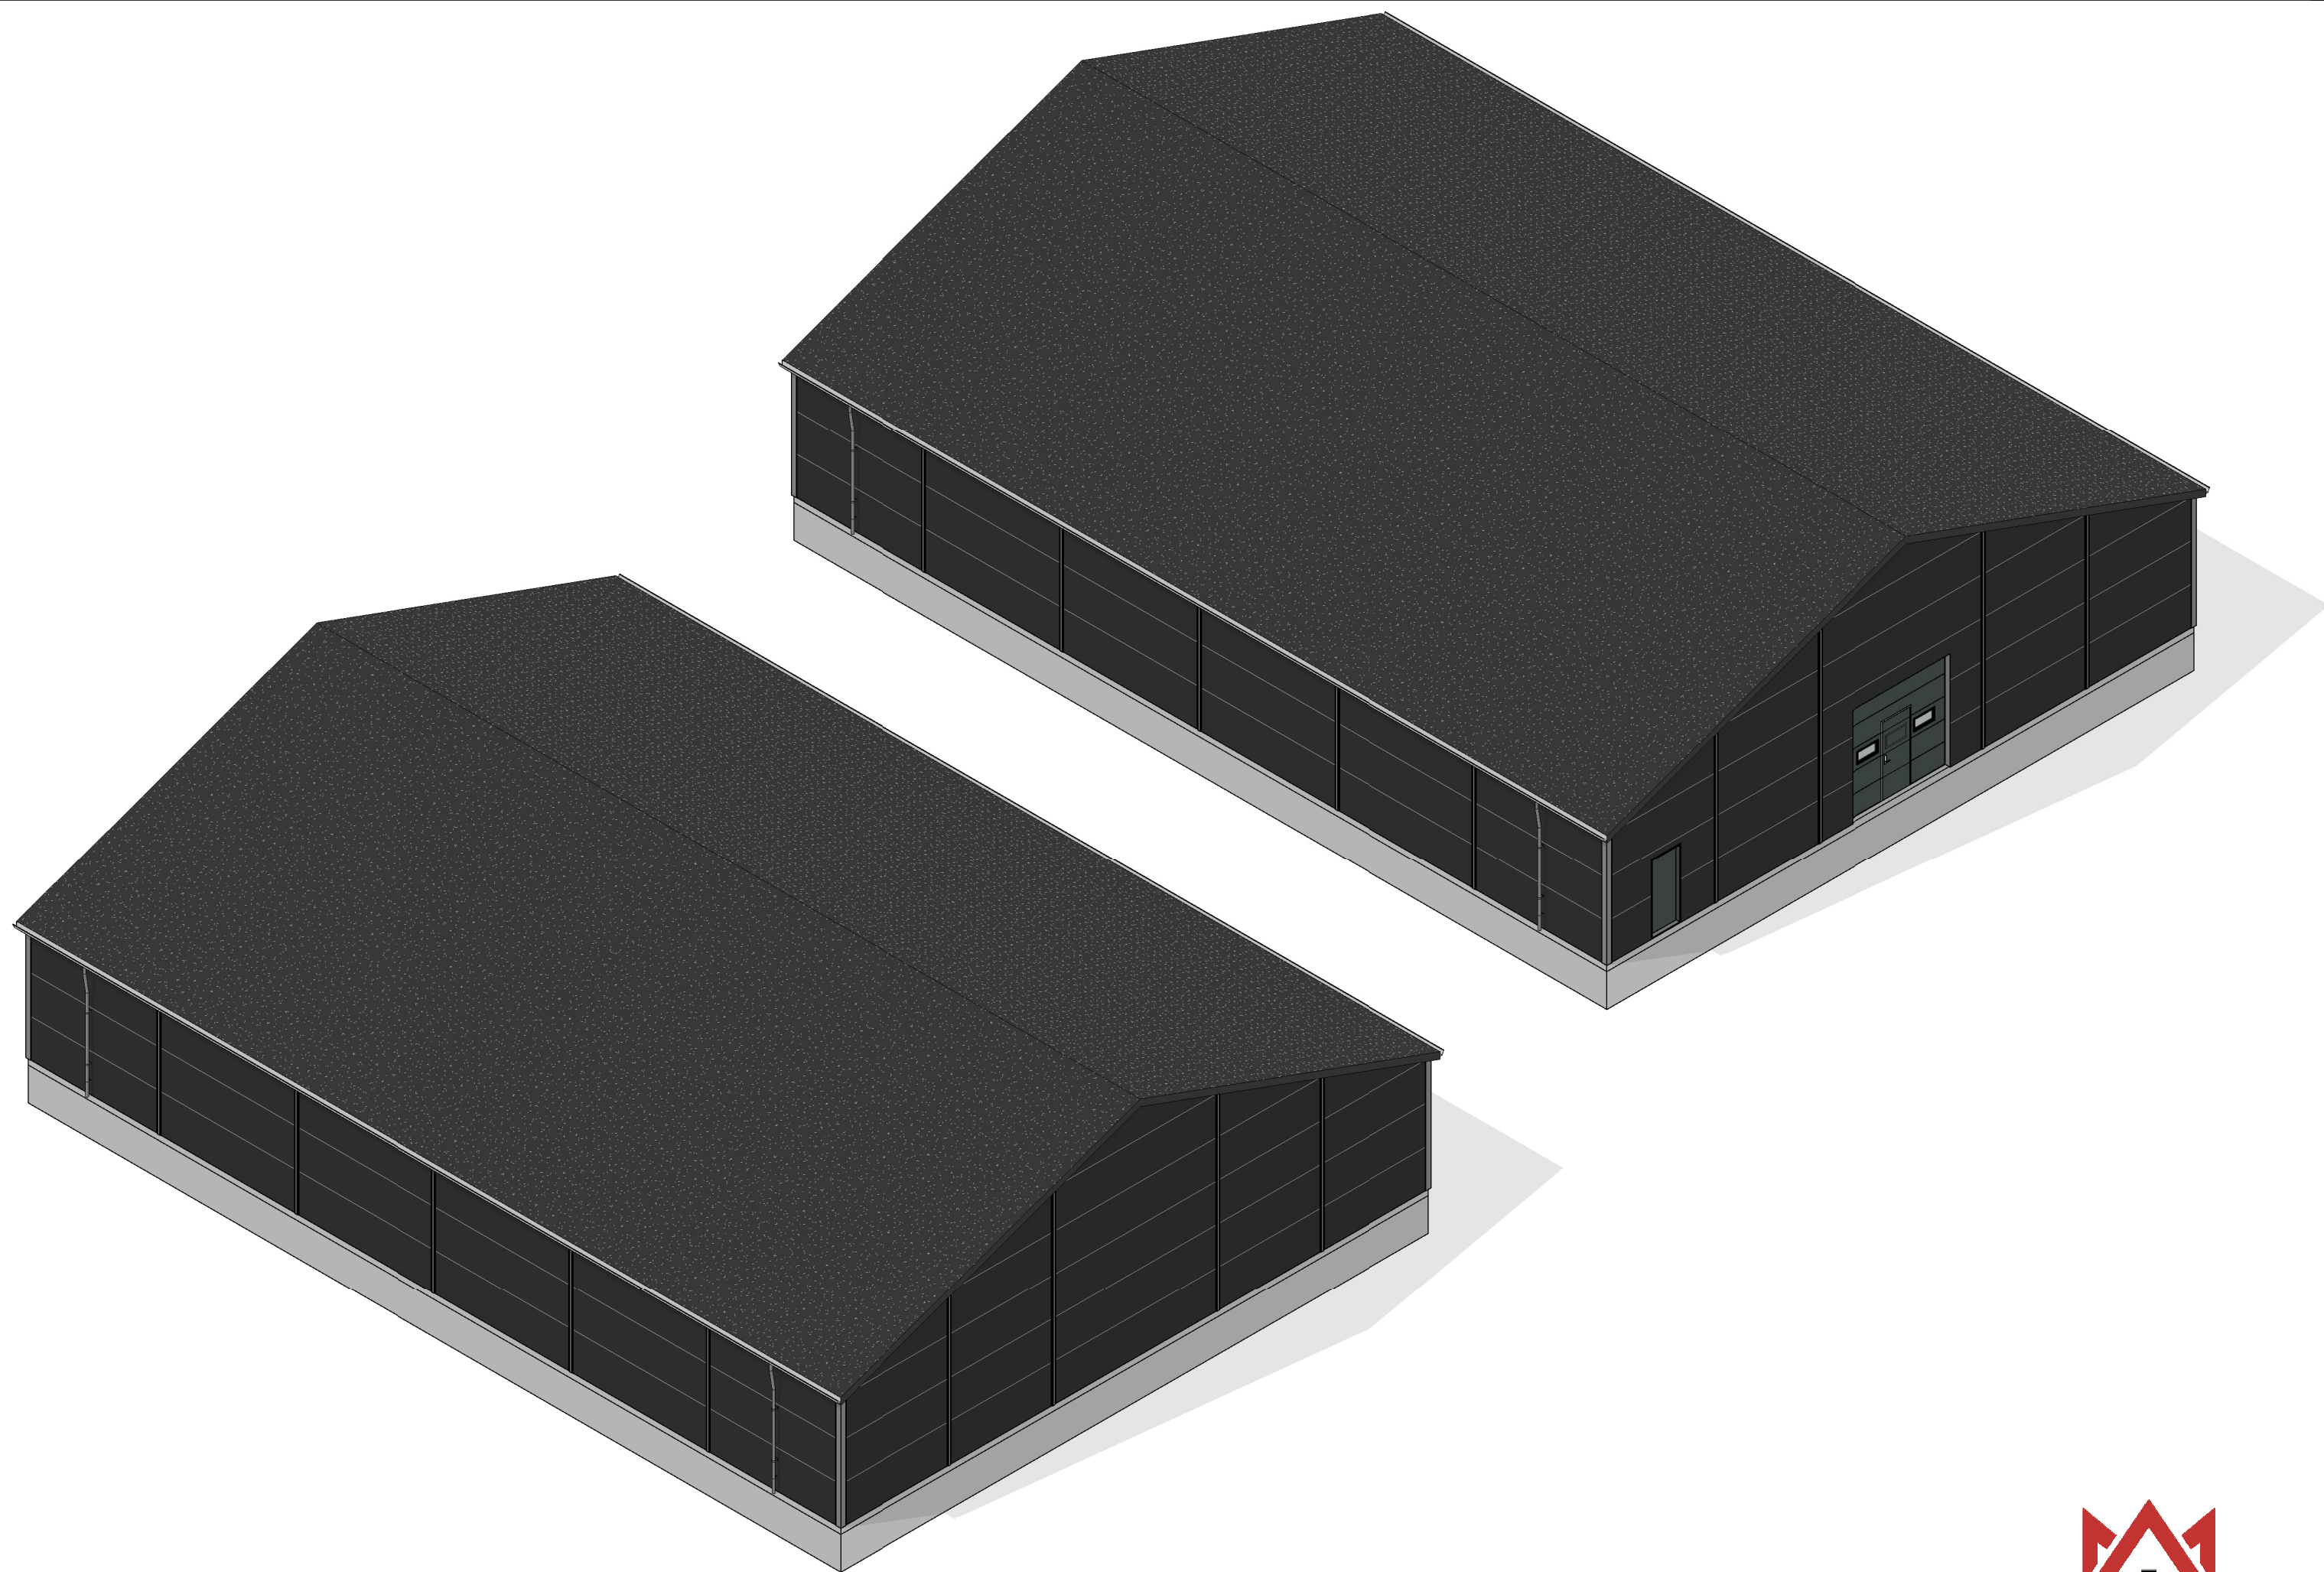

2.03  
Room  
435,7 m<sup>2</sup>

435 m2 Isoleret hal Bygherre: Standart hal 922 Stueplan Mål

**Kronehuse ApS** Danmarksgade 4 7490 Aulum +45 31332894 www.Kronehuse.dk

**Isometri stueplan**

435 m2 Isoleret hal Bygherre: Standart hal 960 Isometri Stueplan

**Kronehuse ApS** Danmarksgade 4 7490 Aulum +45 31332894 [www.Kronehuse.dk](http://www.Kronehuse.dk)

435 m2 Isoleret hal Bygherre: Standart hal 962 Isometri - Hele bygningen

**Kronehuse ApS**

Danmarksgade 4

7490 Aulum

+45 31332894

[www.Kronehuse.dk](http://www.Kronehuse.dk)

**KRONEHUSE**

435 m2 Isoleret hal Bygherre: Standart hal 965 Isometri - Konstruktion

**Kronehuse ApS** Danmarksgade 4 7490 Aulum +45 31332894 [www.Kronehuse.dk](http://www.Kronehuse.dk)