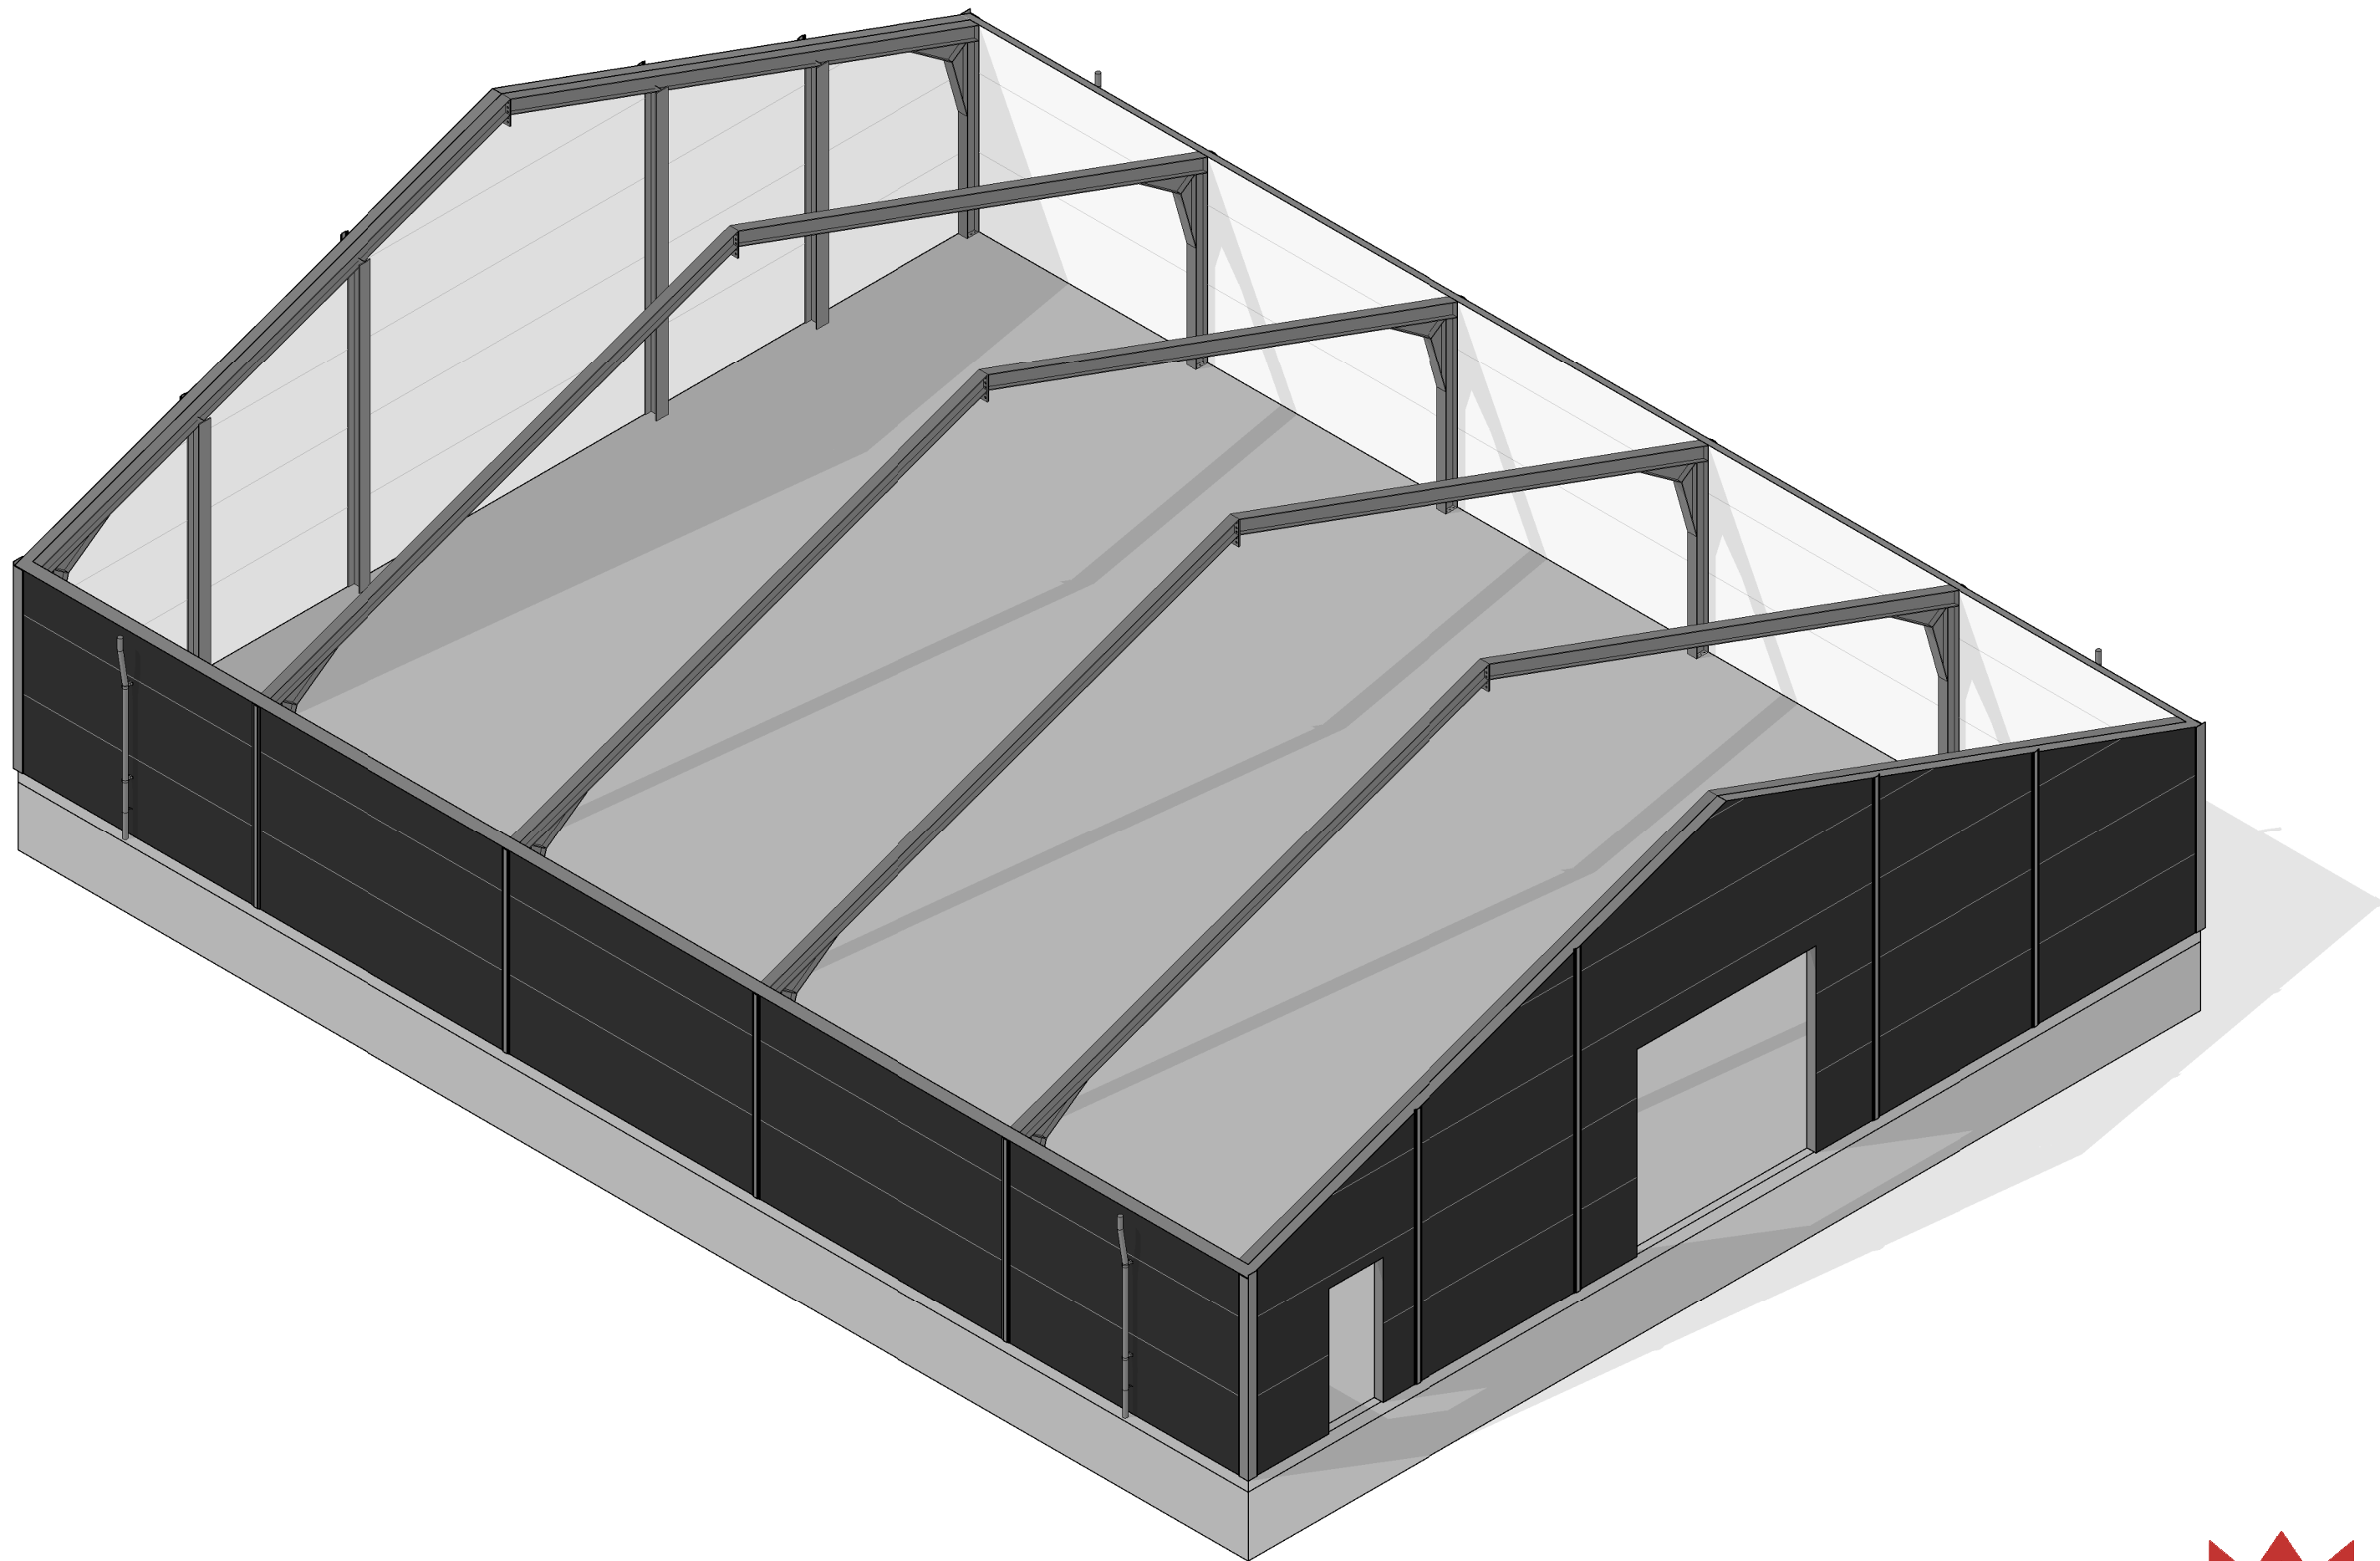

2.03
Hal
321,2 m²

321 m2 Isoleret hal Bygherre: Standart hal 922 Stueplan Mål

Kronehuse ApS Danmarksgade 4 7490 Aulum +45 31332894 www.Kronehuse.dk

Isometri stueplan

321 m2 Isoleret hal Bygherre: Standart hal 960 Isometri Stueplan

Kronehuse ApS Danmarksgade 4 7490 Aulum +45 31332894 www.Kronehuse.dk

321 m2 Isoleret hal Bygherre: Standart hal 962 Isometri - Hele bygningen

Kronehuse ApS Danmarksgade 4 7490 Aulum +45 31332894 www.Kronehuse.dk

321 m2 Isoleret hal Bygherre: Standart hal 965 Isometri - Konstruktion

Kronehuse ApS

Danmarksgade 4

7490 Aulum

+45 31332894

www.Kronehuse.dk

KRONEHUSE