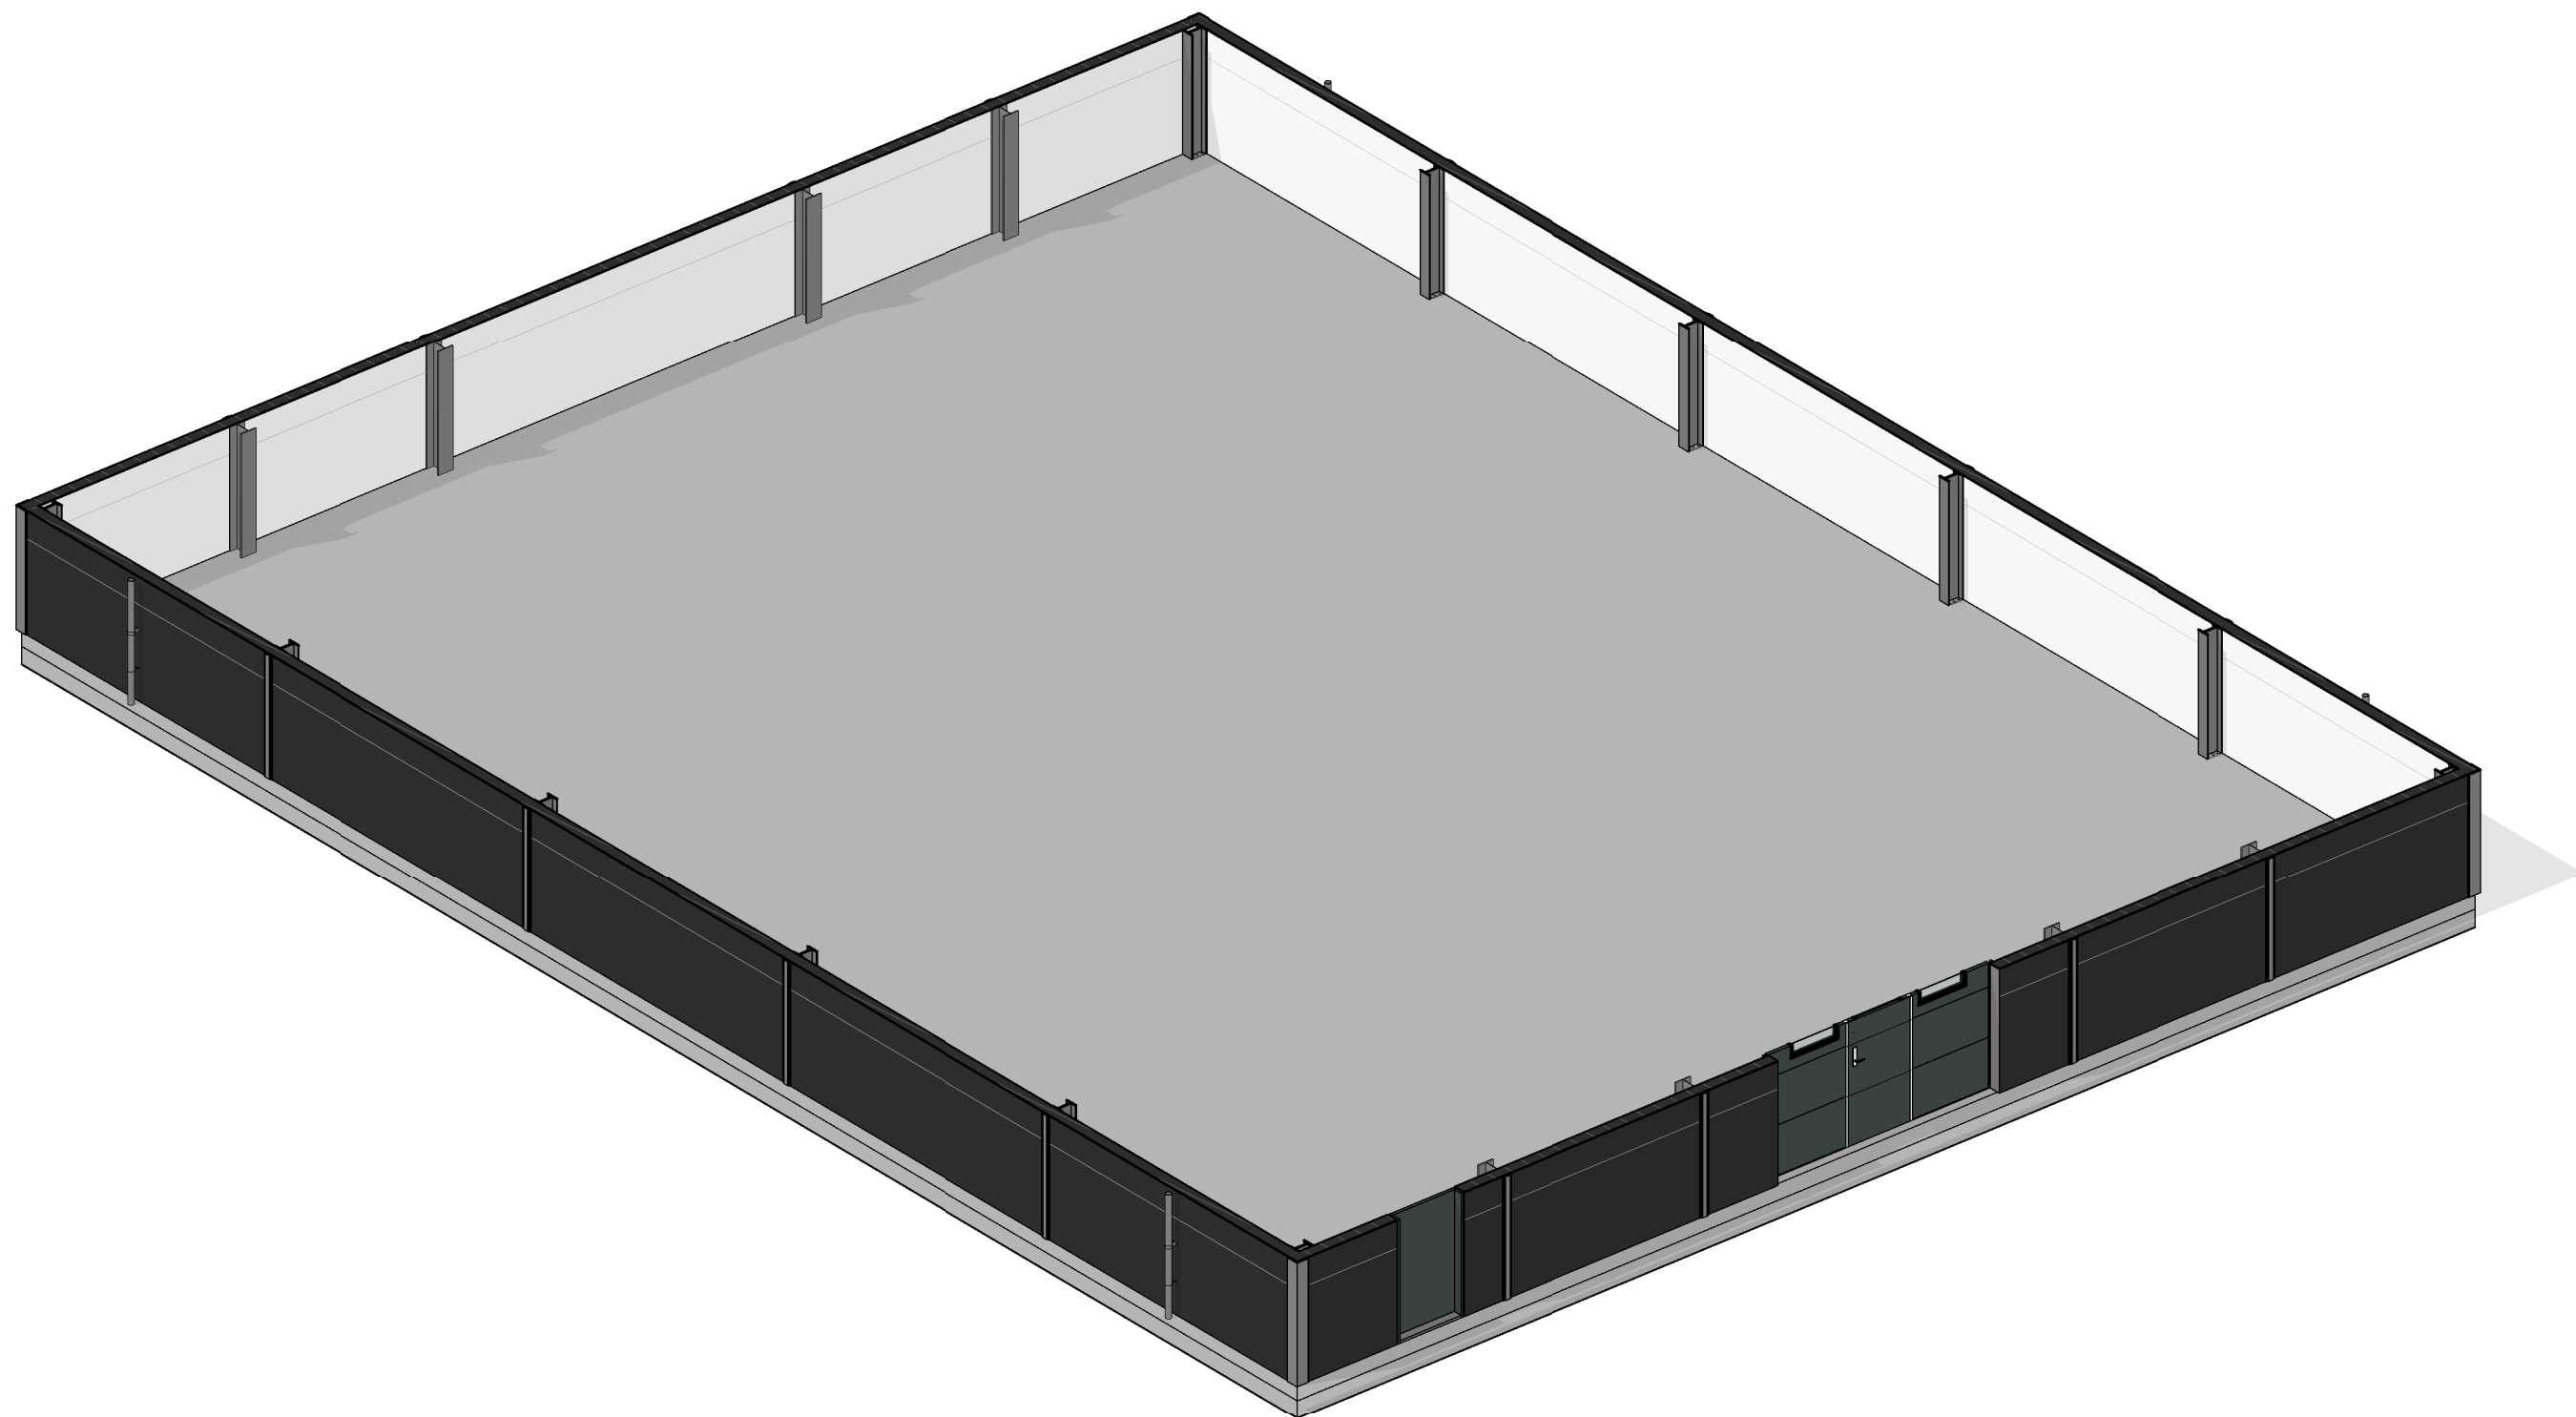

2.03
Hal
321,2 m²

321 m2 Isoleret hal Bygherre: Standart hal 922 Stueplan Mål

Kronehuse ApS Danmarksgade 4 7490 Aulum +45 31332894 www.Kronehuse.dk

Isometri stueplan

321 m2 Isoleret hal Bygherre: Standart hal 960 Isometri Stueplan

Kronehuse ApS Danmarksgade 4 7490 Aulum +45 31332894 www.Kronehuse.dk

321 m2 Isoleret hal Bygherre: Standart hal 962 Isometri - Hele bygningen

Kronehuse ApS Danmarksgade 4 7490 Aulum +45 31332894 www.Kronehuse.dk

321 m2 Isoleret hal Bygherre: Standart hal 965 Isometri - Konstruktion

Kronehuse ApS

Danmarksgade 4

7490 Aulum

+45 31332894

www.Kronehuse.dk

KRONEHUSE