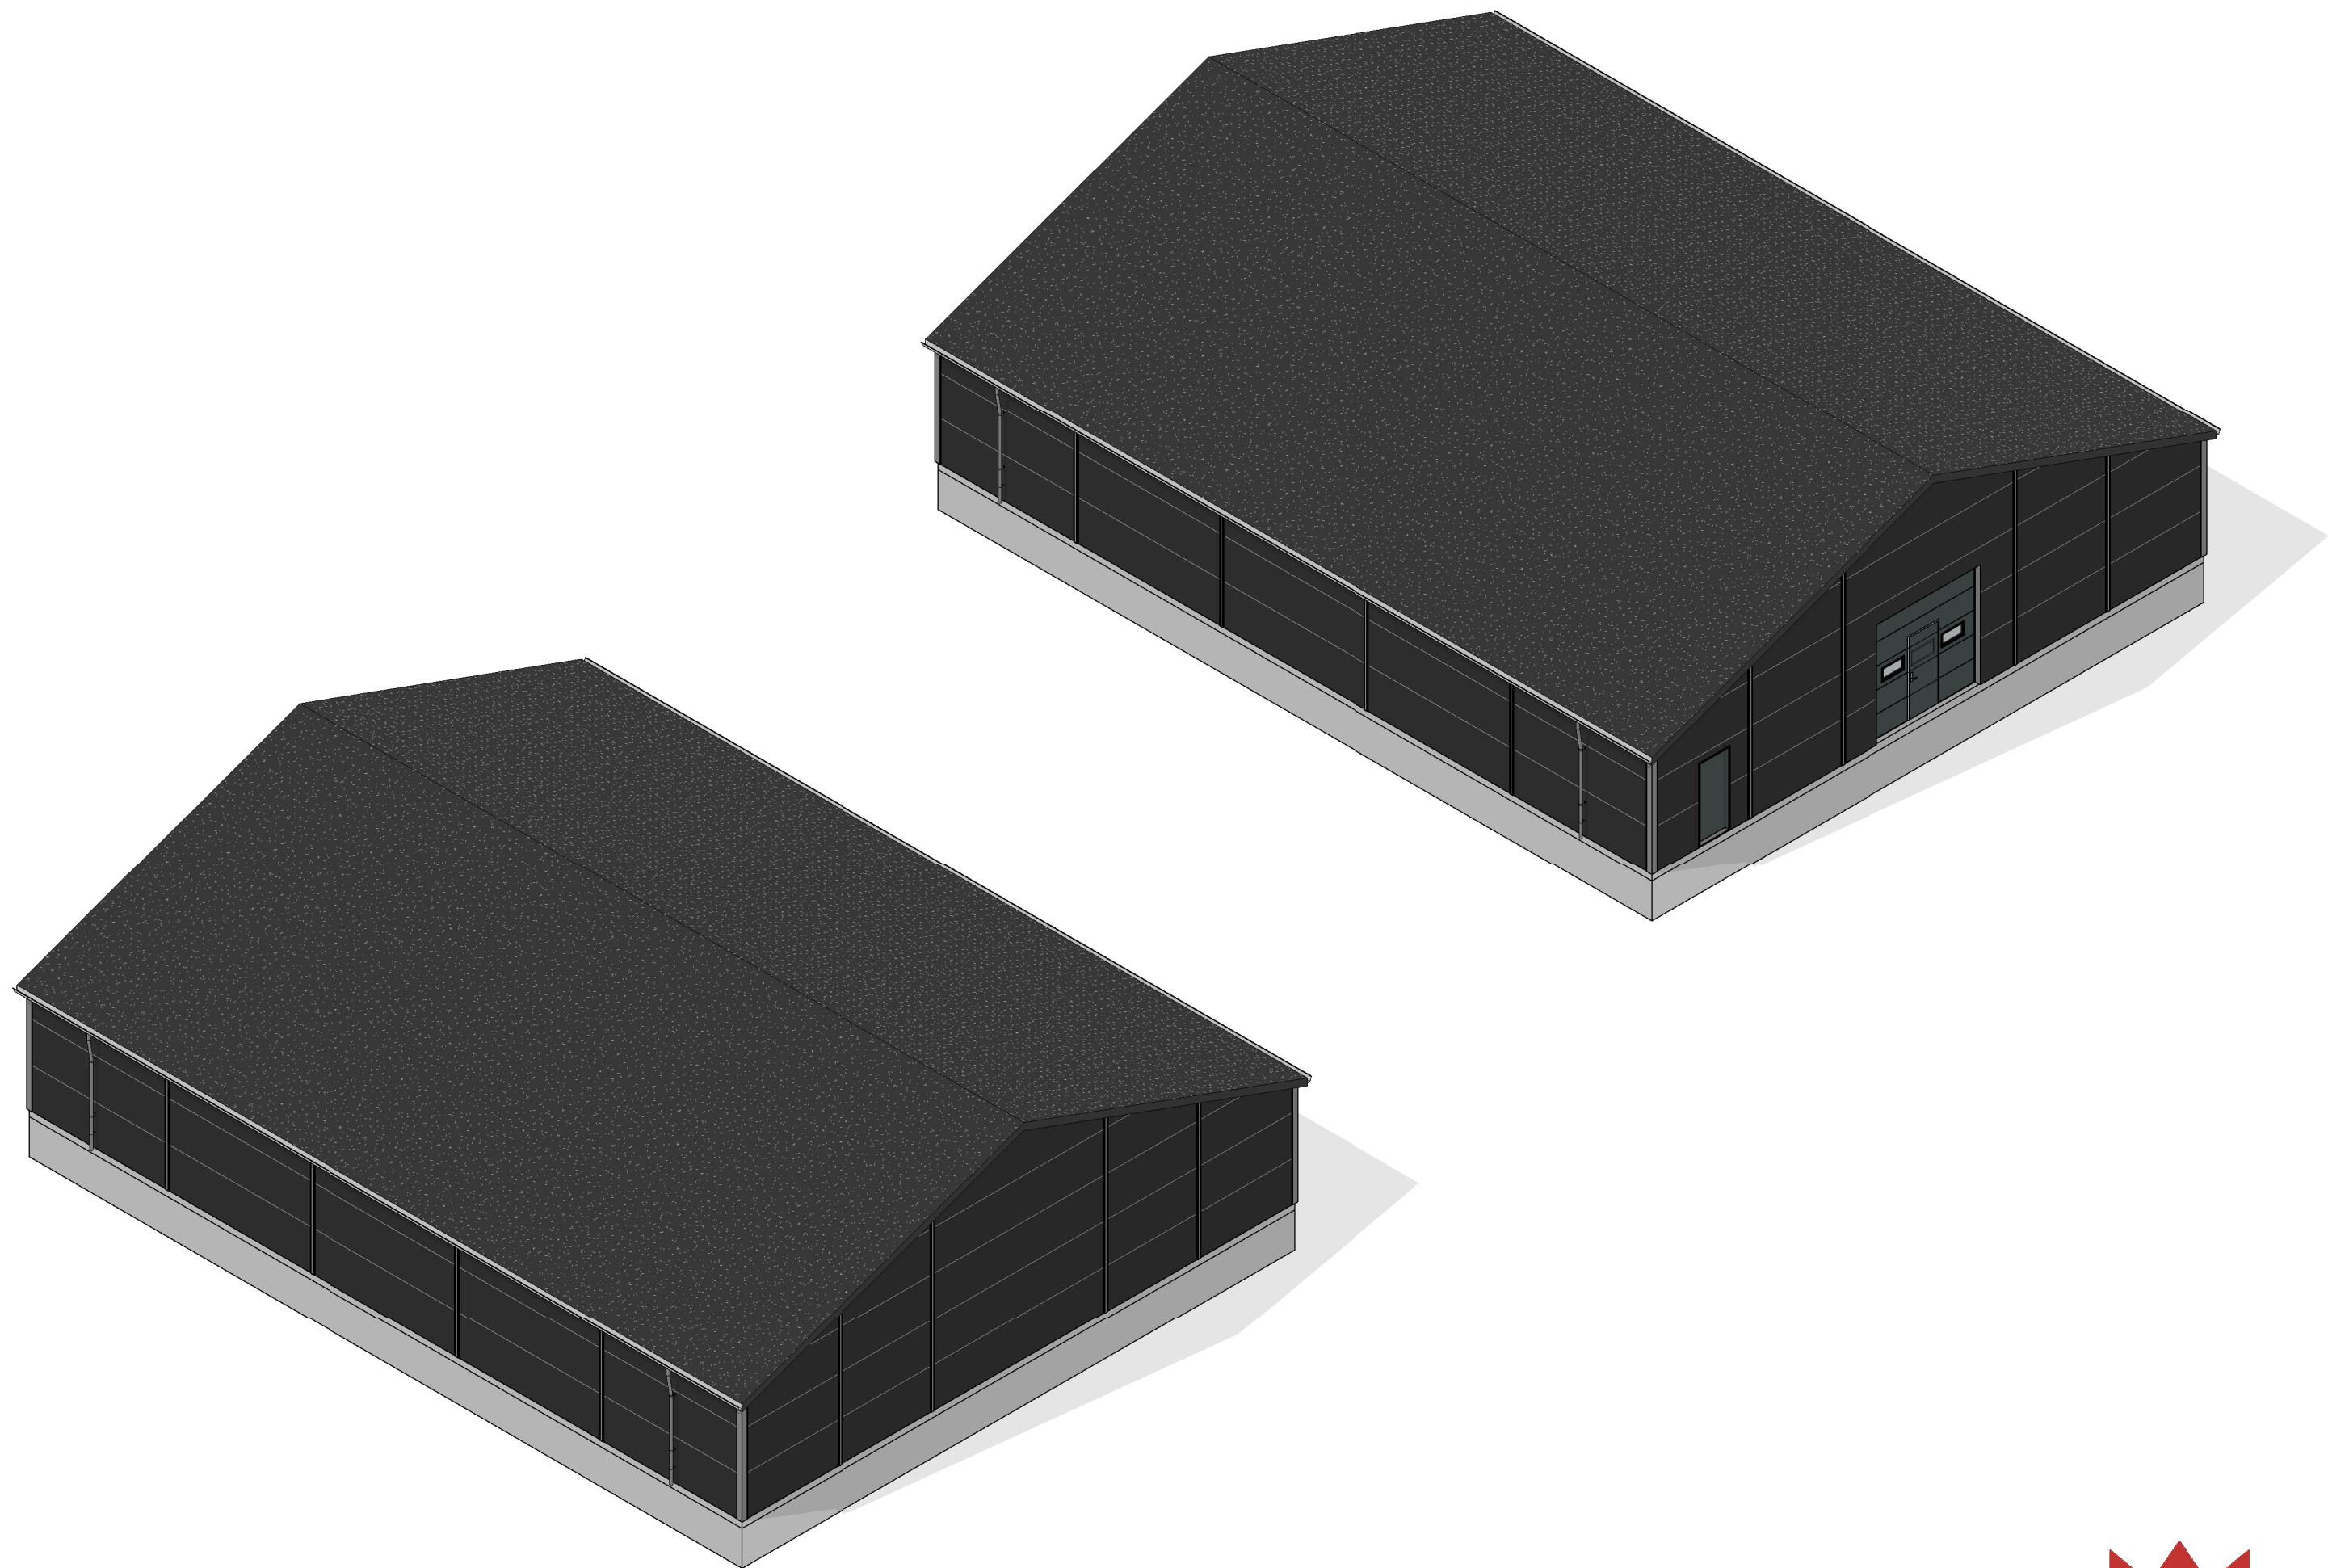

2.03
Hal
321,2 m²

321 m2 Isoleret hal Bygherre: Standart hal 922 Stueplan Mål

Kronehuse ApS Danmarksgade 4 7490 Aulum +45 31332894 www.Kronehuse.dk

Isometri stueplan

321 m2 Isoleret hal Bygherre: Standart hal 960 Isometri Stueplan

Kronehuse ApS Danmarksgade 4 7490 Aulum +45 31332894 www.Kronehuse.dk

321 m2 Isoleret hal Bygherre: Standart hal 962 Isometri - Hele bygningen

Kronehuse ApS Danmarksgade 4 7490 Aulum +45 31332894 www.Kronehuse.dk

321 m2 Isoleret hal Bygherre: Standart hal 965 Isometri - Konstruktion

Kronehuse ApS

Danmarksgade 4

7490 Aulum

+45 31332894

www.Kronehuse.dk

KRONEHUSE