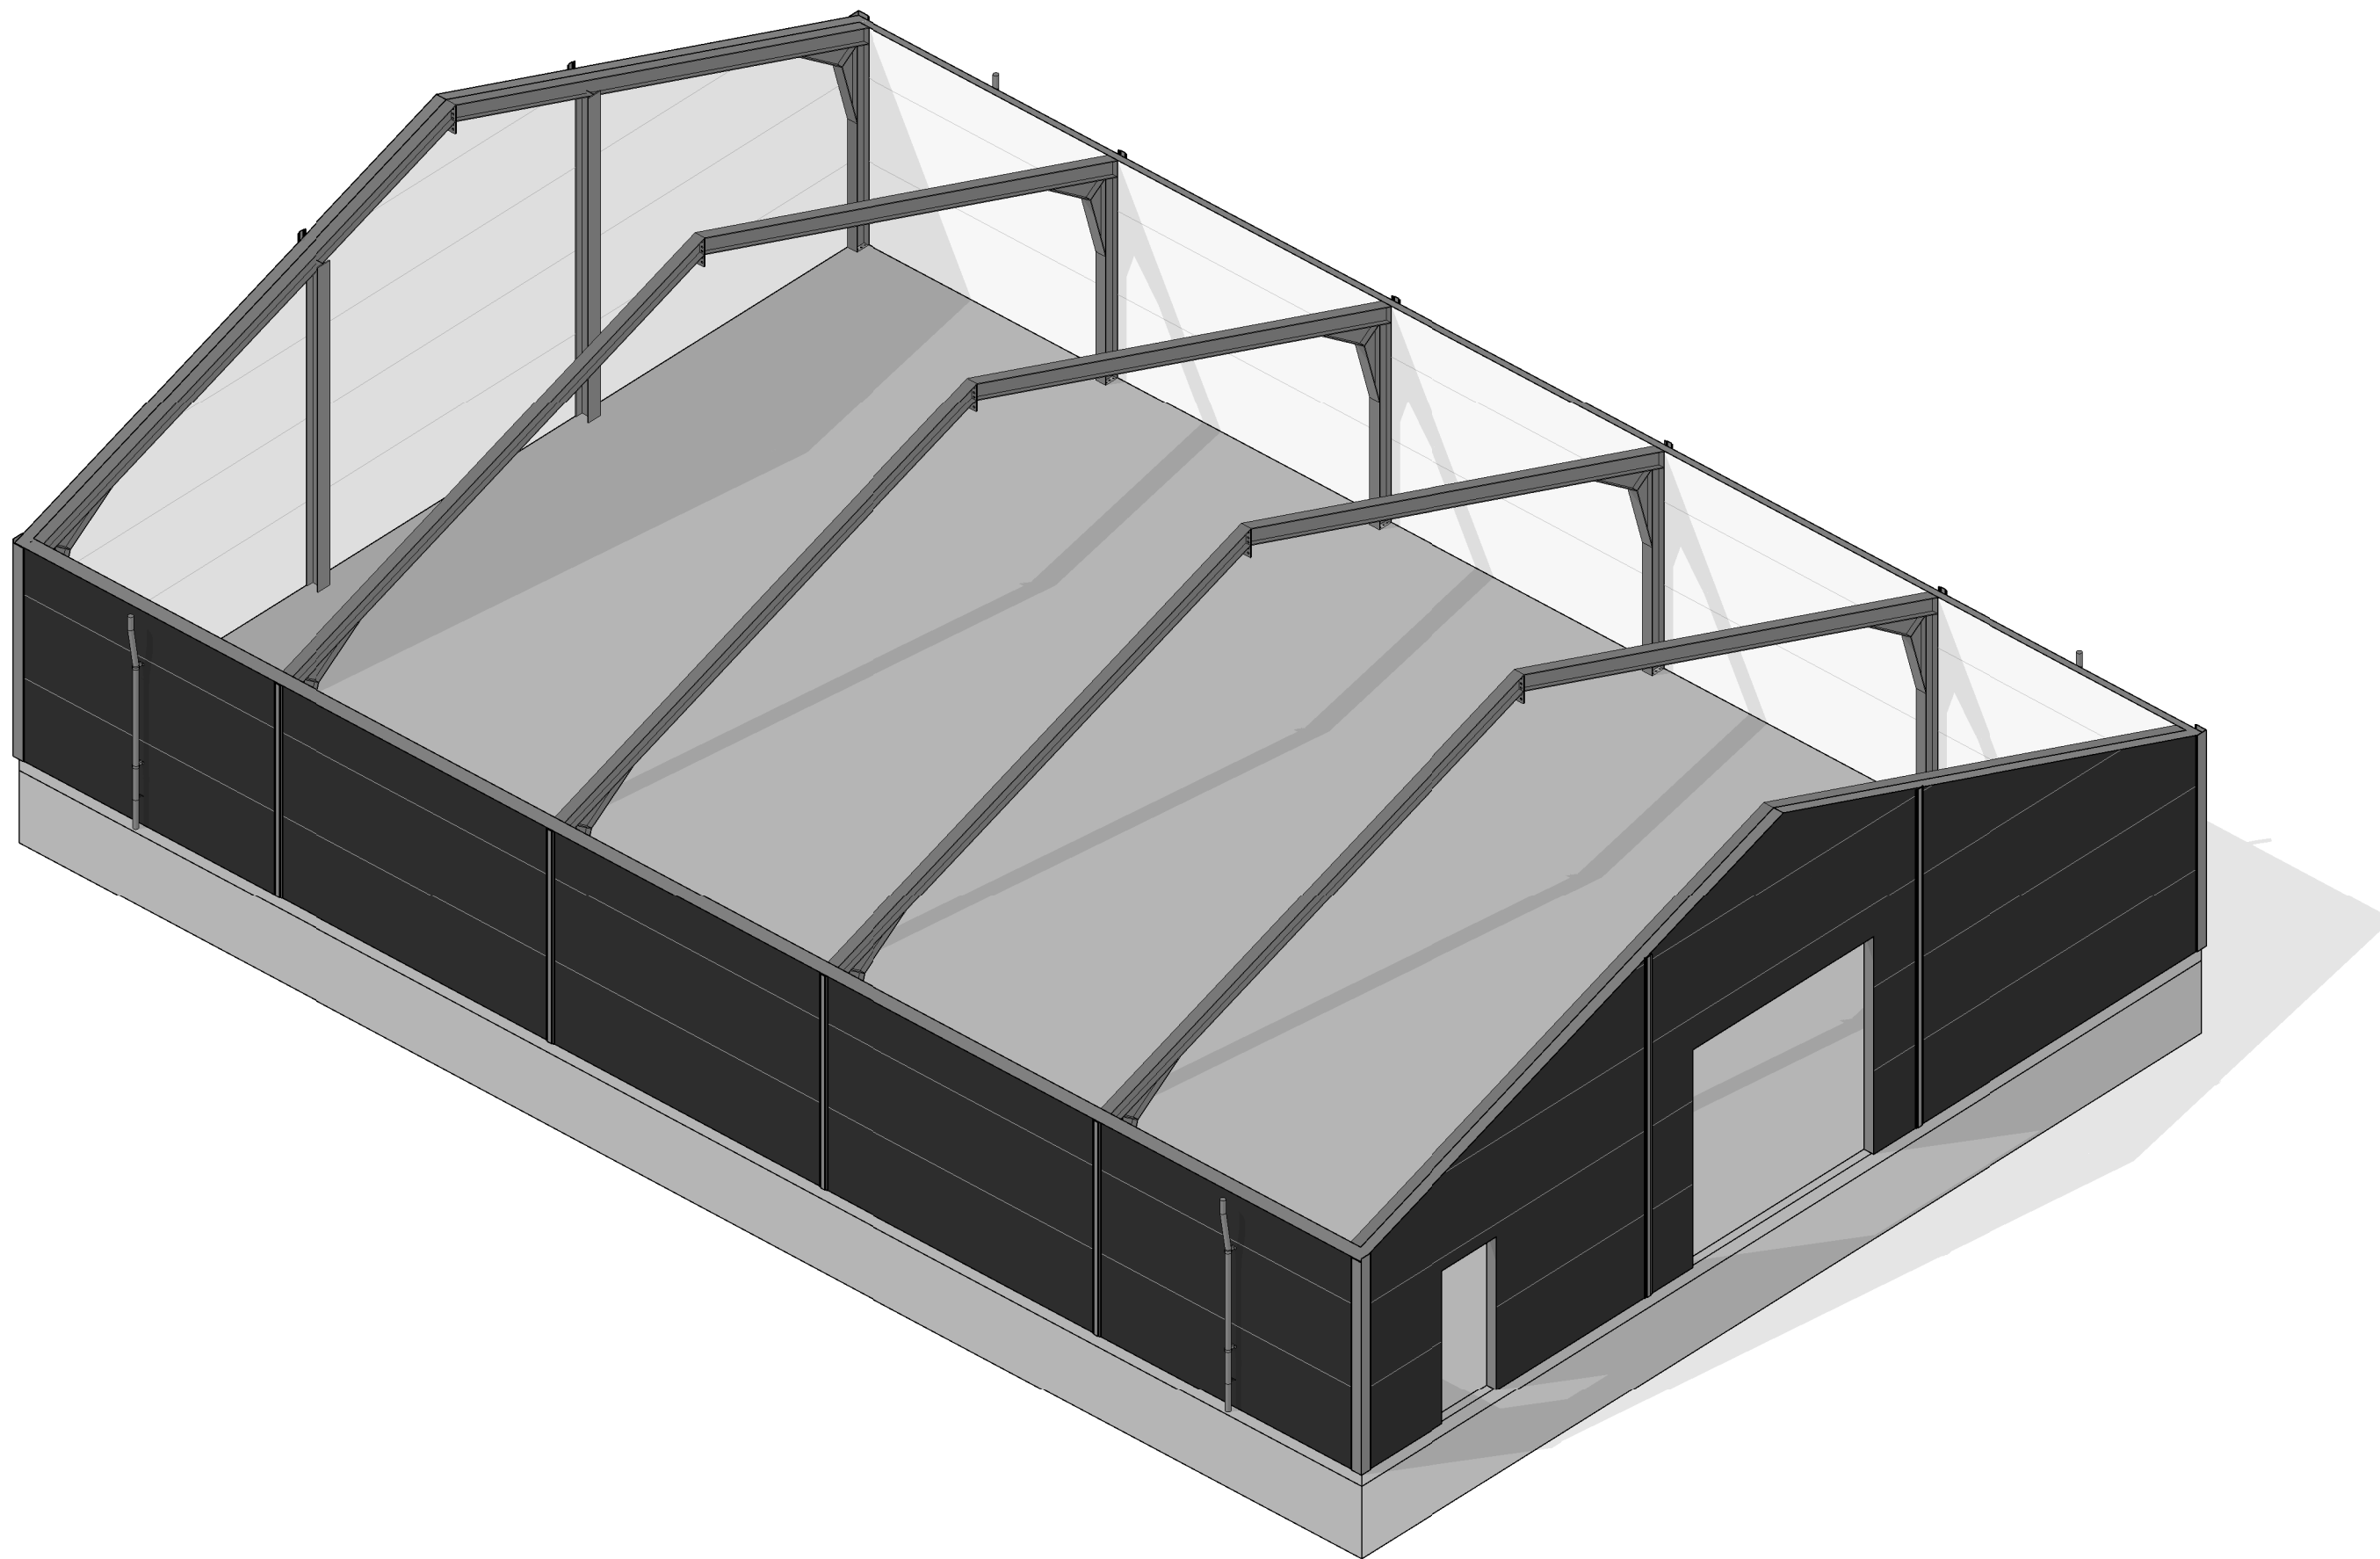

20700

14050

2.03  
Hall  
280,4 m<sup>2</sup>

280 m2 Isoleret hal Bygherre: Standart hal 922 Stueplan Mål

Kronehuse ApS Danmarksgade 4 7490 Aulum +45 31332894 www.Kronehuse.dk

**Isometri stueplan**

280 m2 Isoleret hal Bygherre: Standart hal 960 Isometri Stueplan

**Kronehuse ApS** Danmarksgade 4 7490 Aulum +45 31332894 [www.Kronehuse.dk](http://www.Kronehuse.dk)

280 m2 Isoleret hal Bygherre: Standart hal 962 Isometri - Hele bygningen

**Kronehuse ApS**

Danmarksgade 4

7490 Aulum

+45 31332894

[www.Kronehuse.dk](http://www.Kronehuse.dk)

**KRONEHUSE**

280 m2 Isoleret hal Bygherre: Standart hal 965 Isometri - Konstruktion

**Kronehuse ApS** Danmarksgade 4 7490 Aulum +45 31332894 [www.Kronehuse.dk](http://www.Kronehuse.dk)