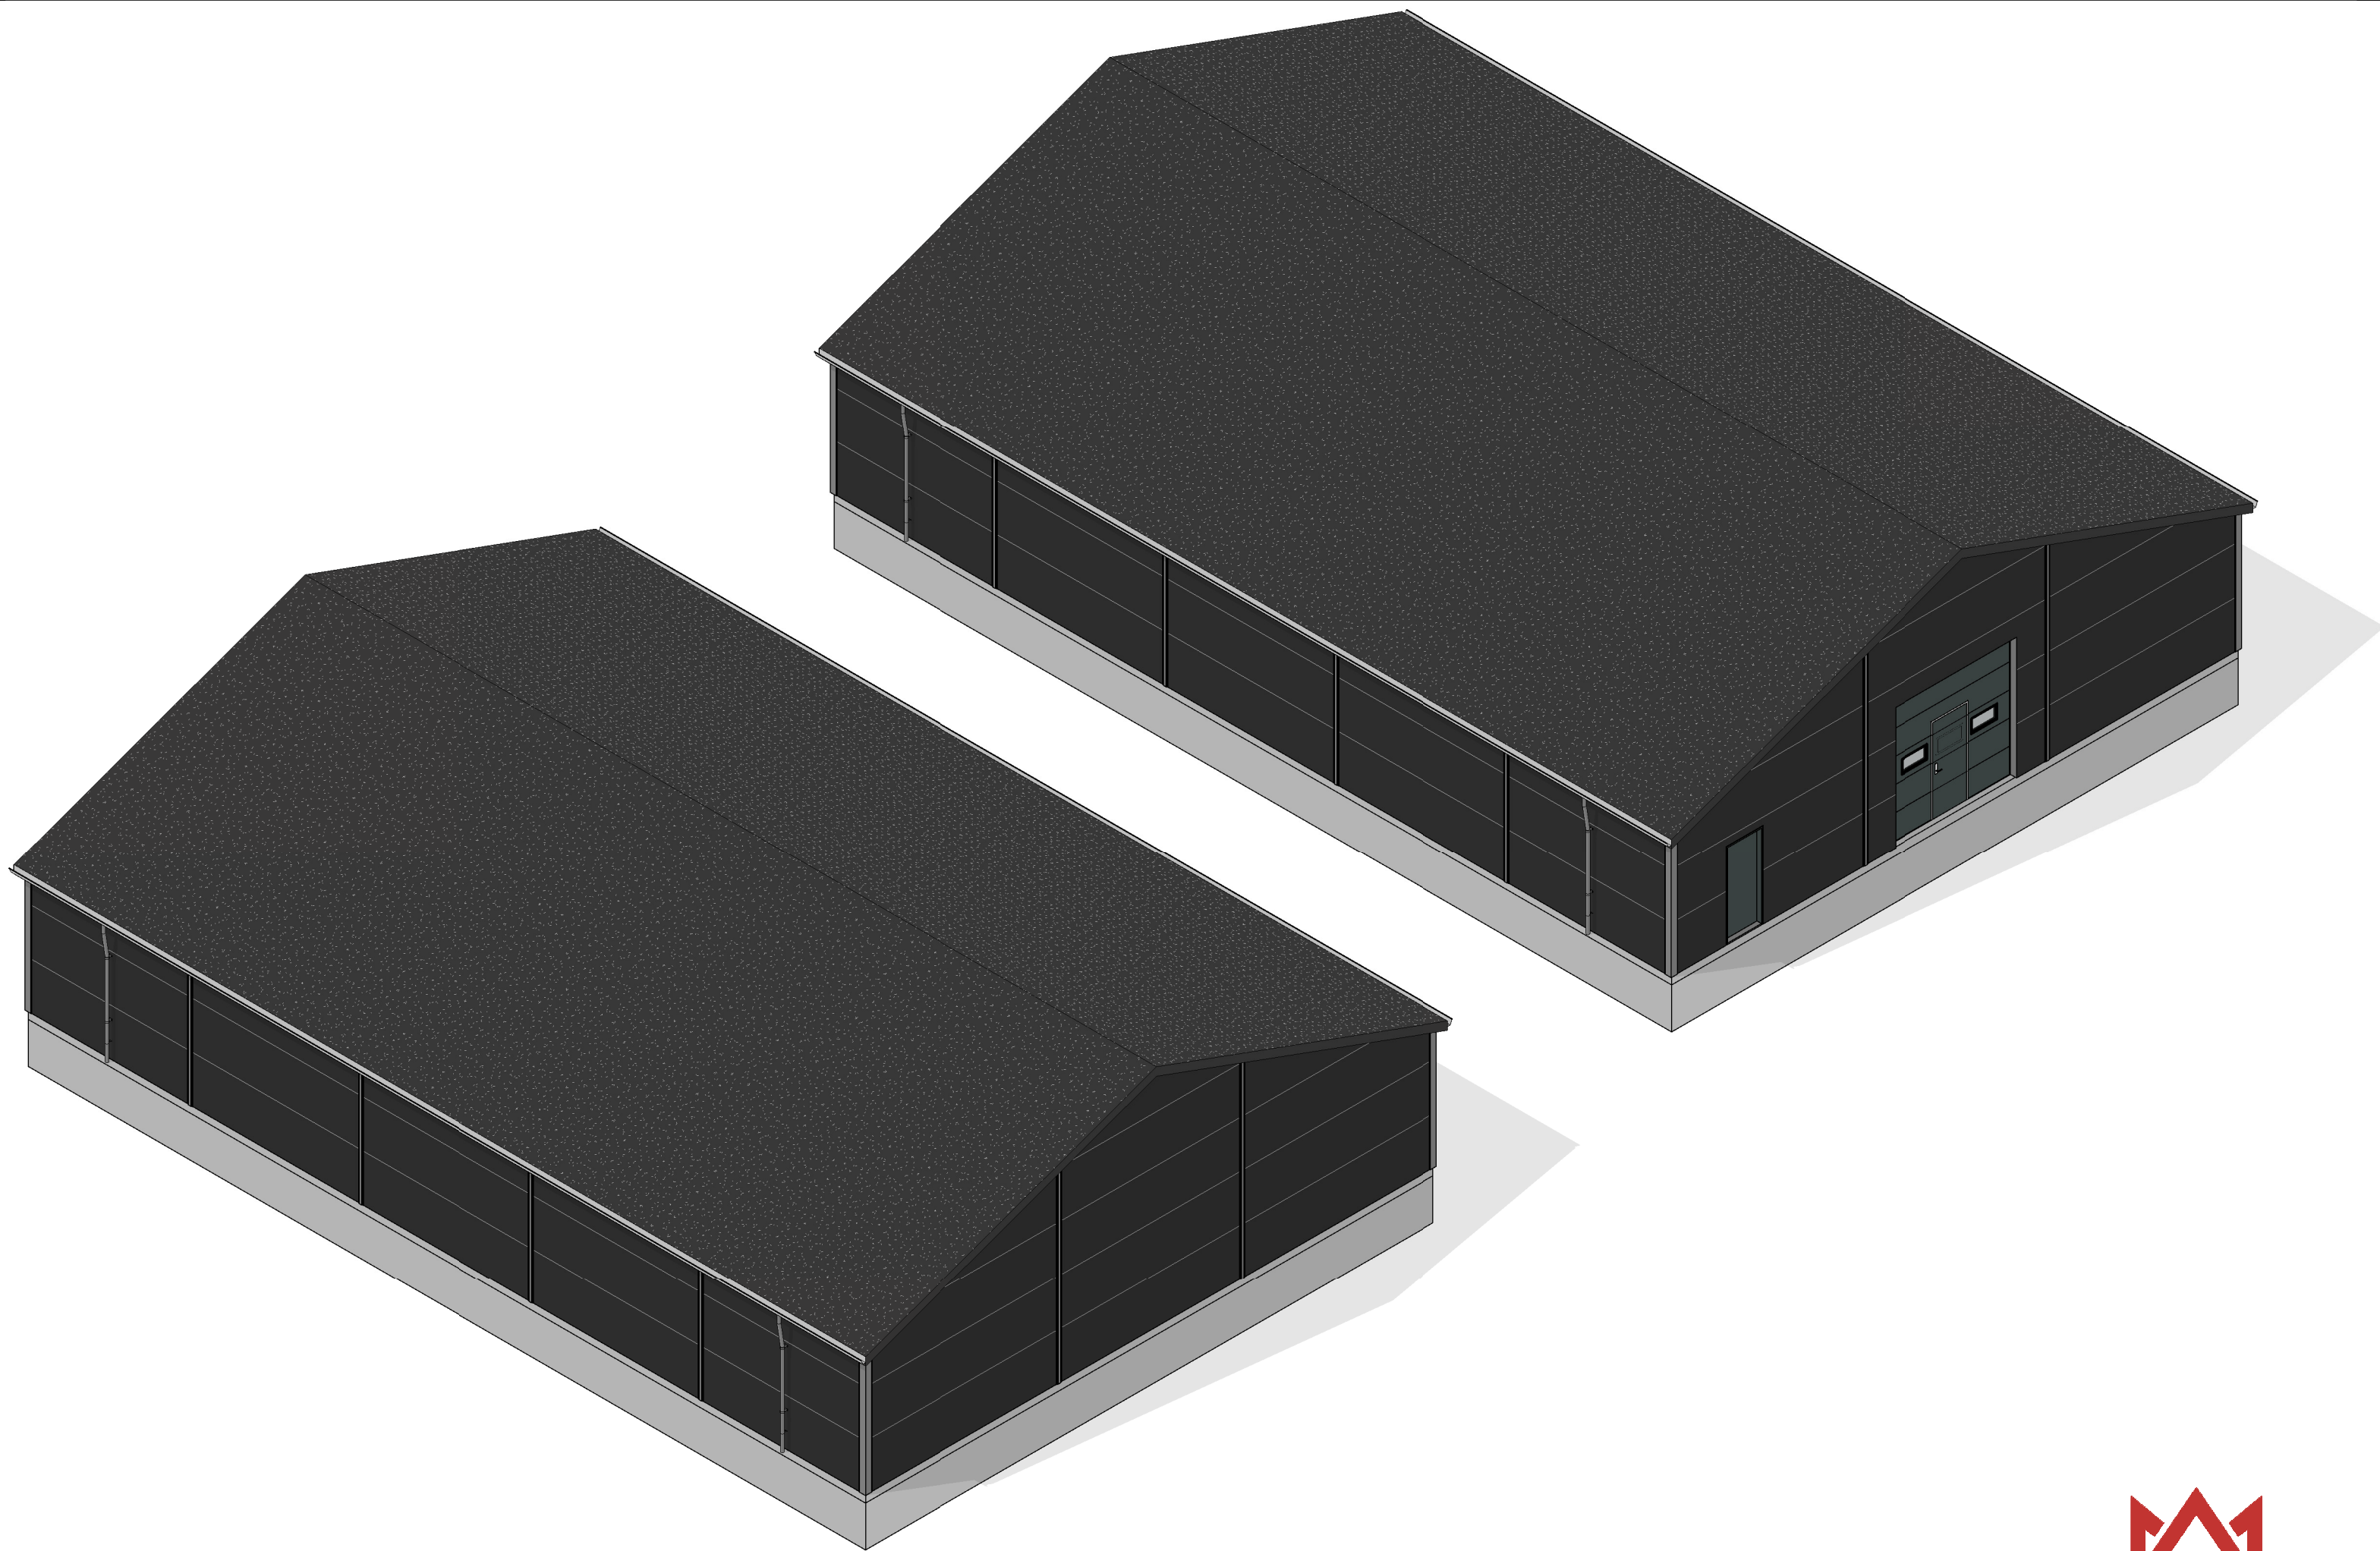

20700

14050

2.03  
Hall  
280,4 m<sup>2</sup>

280 m2 Isoleret hal Bygherre: Standart hal 922 Stueplan Mål

Kronehuse ApS Danmarksgade 4 7490 Aulum +45 31332894 www.Kronehuse.dk

**Isometri stueplan**

280 m2 Isoleret hal Bygherre: Standart hal 960 Isometri Stueplan

**Kronehuse ApS** Danmarksgade 4 7490 Aulum +45 31332894 [www.Kronehuse.dk](http://www.Kronehuse.dk)

280 m2 Isoleret hal Bygherre: Standart hal 962 Isometri - Hele bygningen

**Kronehuse ApS**

Danmarksgade 4

7490 Aulum

+45 31332894

[www.Kronehuse.dk](http://www.Kronehuse.dk)

**KRONEHUSE**

280 m2 Isoleret hal Bygherre: Standart hal 965 Isometri - Konstruktion

**Kronehuse ApS** Danmarksgade 4 7490 Aulum +45 31332894 [www.Kronehuse.dk](http://www.Kronehuse.dk)