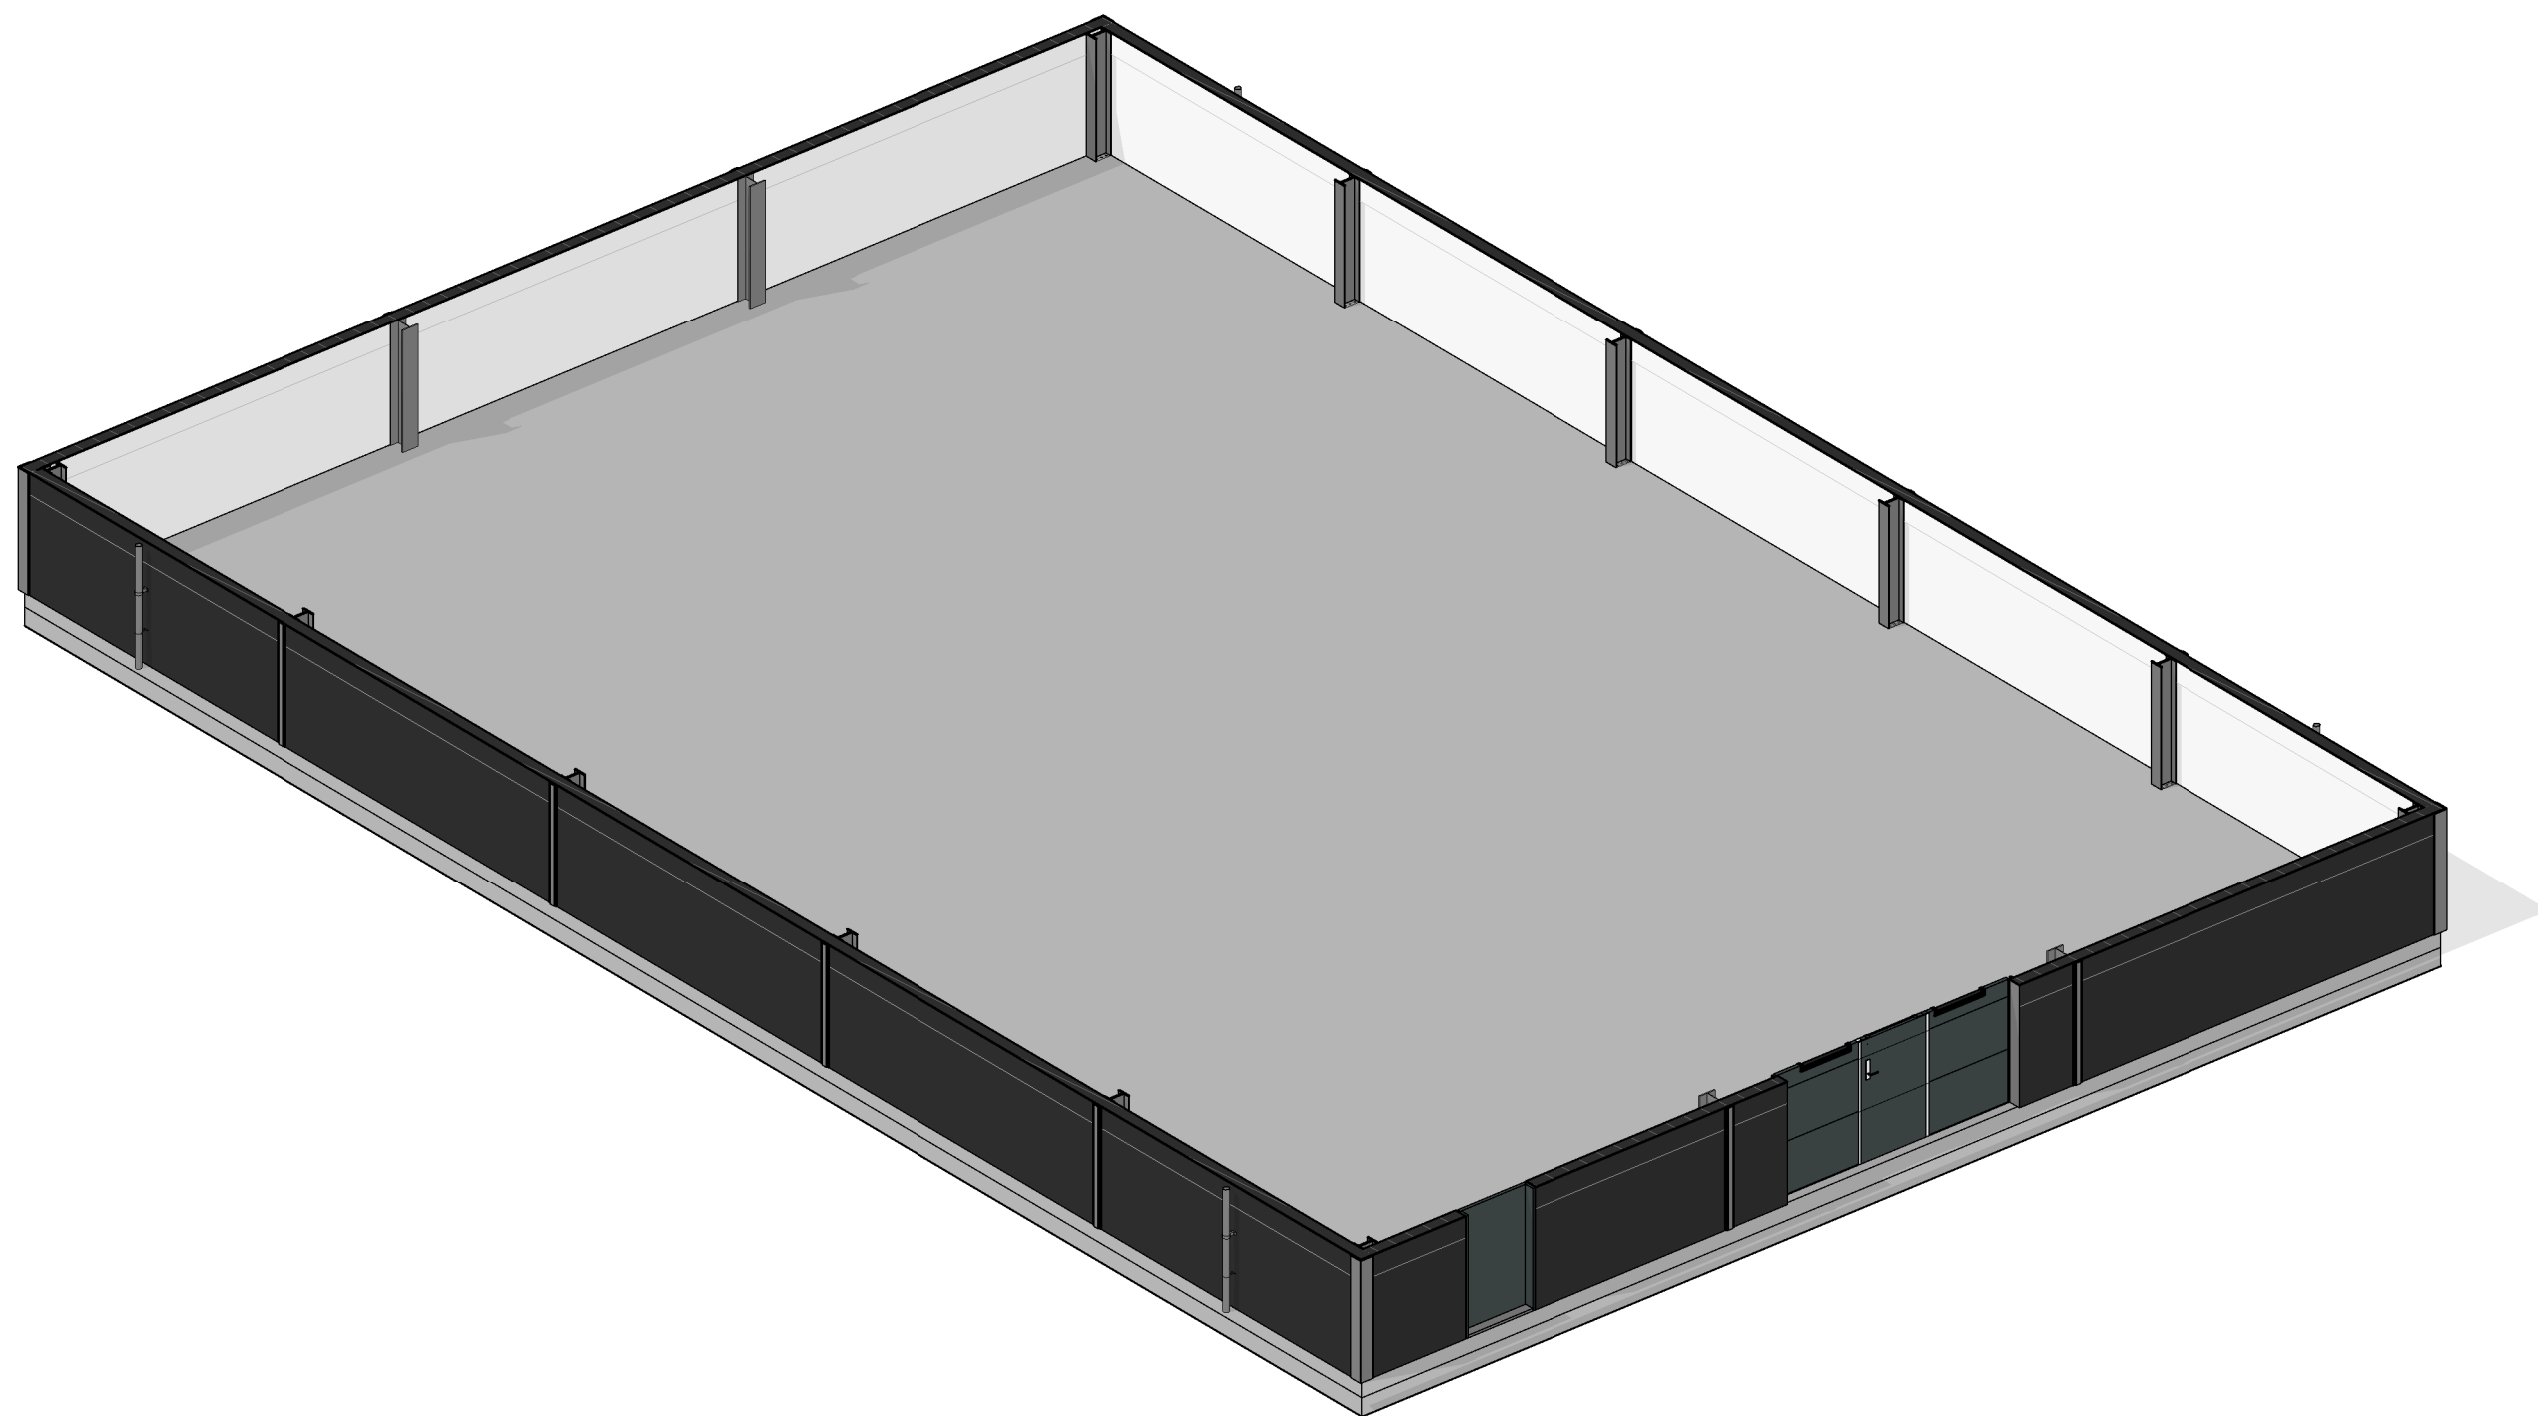

20700

14050

2.03  
Hall  
280,4 m<sup>2</sup>

280 m2 Isoleret hal Bygherre: Standart hal 922 Stueplan Mål

Kronehuse ApS Danmarksgade 4 7490 Aulum +45 31332894 www.Kronehuse.dk

**Isometri stueplan**

280 m2 Isoleret hal Bygherre: Standart hal 960 Isometri Stueplan

**Kronehuse ApS** Danmarksgade 4 7490 Aulum +45 31332894 [www.Kronehuse.dk](http://www.Kronehuse.dk)

280 m2 Isoleret hal Bygherre: Standart hal 962 Isometri - Hele bygningen

**Kronehuse ApS**

Danmarksgade 4

7490 Aulum

+45 31332894

[www.Kronehuse.dk](http://www.Kronehuse.dk)

**KRONEHUSE**

280 m2 Isoleret hal Bygherre: Standart hal 965 Isometri - Konstruktion

**Kronehuse ApS** Danmarksgade 4 7490 Aulum +45 31332894 [www.Kronehuse.dk](http://www.Kronehuse.dk)