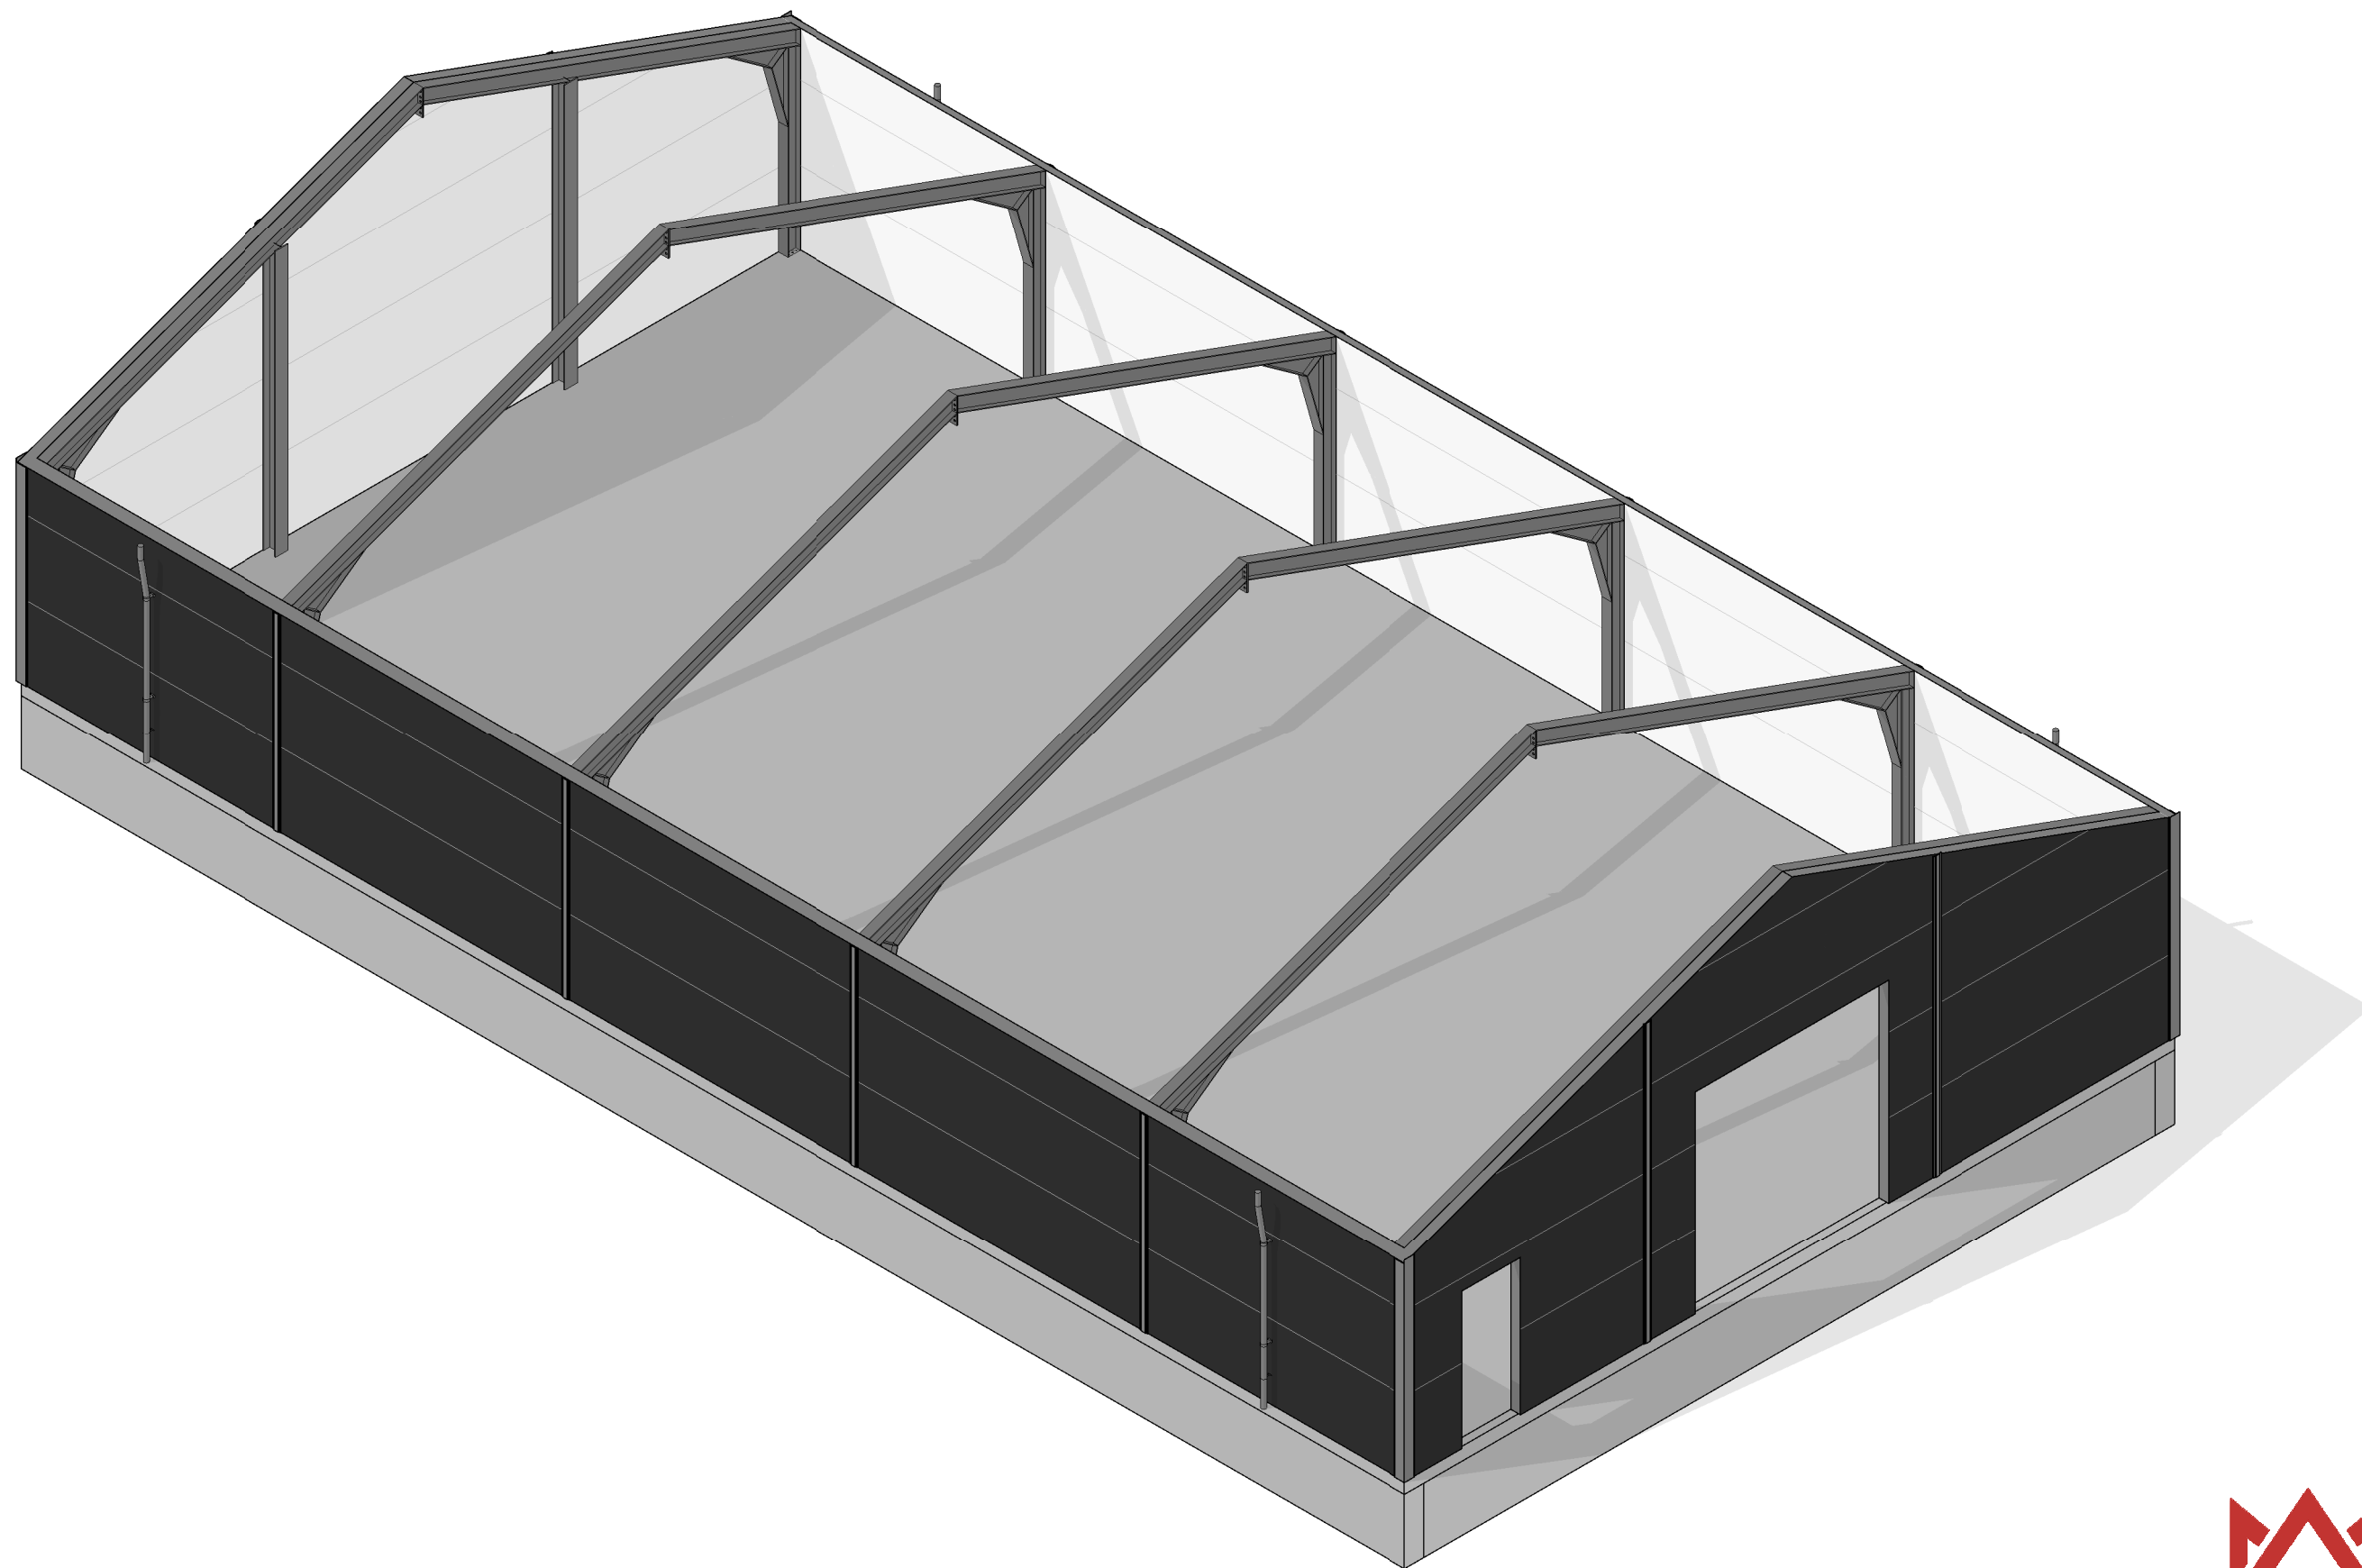

250 m2 Isoleret hal Bygherre: Standart hal 922 Stueplan Mål

**Kronehuse ApS** Danmarksgade 4 7490 Aulum +45 31332894 [www.Kronehuse.dk](http://www.Kronehuse.dk)

**Isometri stueplan**

250 m2 Isoleret hal Bygherre: Standart hal 960 Isometri Stueplan

**Kronehuse ApS** Danmarksgade 4 7490 Aulum +45 31332894 [www.Kronehuse.dk](http://www.Kronehuse.dk)

250 m2 Isoleret hal Bygherre: Standart hal 962 Isometri - Hele bygningen

**Kronehuse ApS**

Danmarksgade 4

7490 Aulum

+45 31332894

[www.Kronehuse.dk](http://www.Kronehuse.dk)

**KRONEHUSE**

250 m2 Isoleret hal Bygherre: Standart hal 965 Isometri - Konstruktion

**Kronehuse ApS** Danmarksgade 4 7490 Aulum +45 31332894 [www.Kronehuse.dk](http://www.Kronehuse.dk)