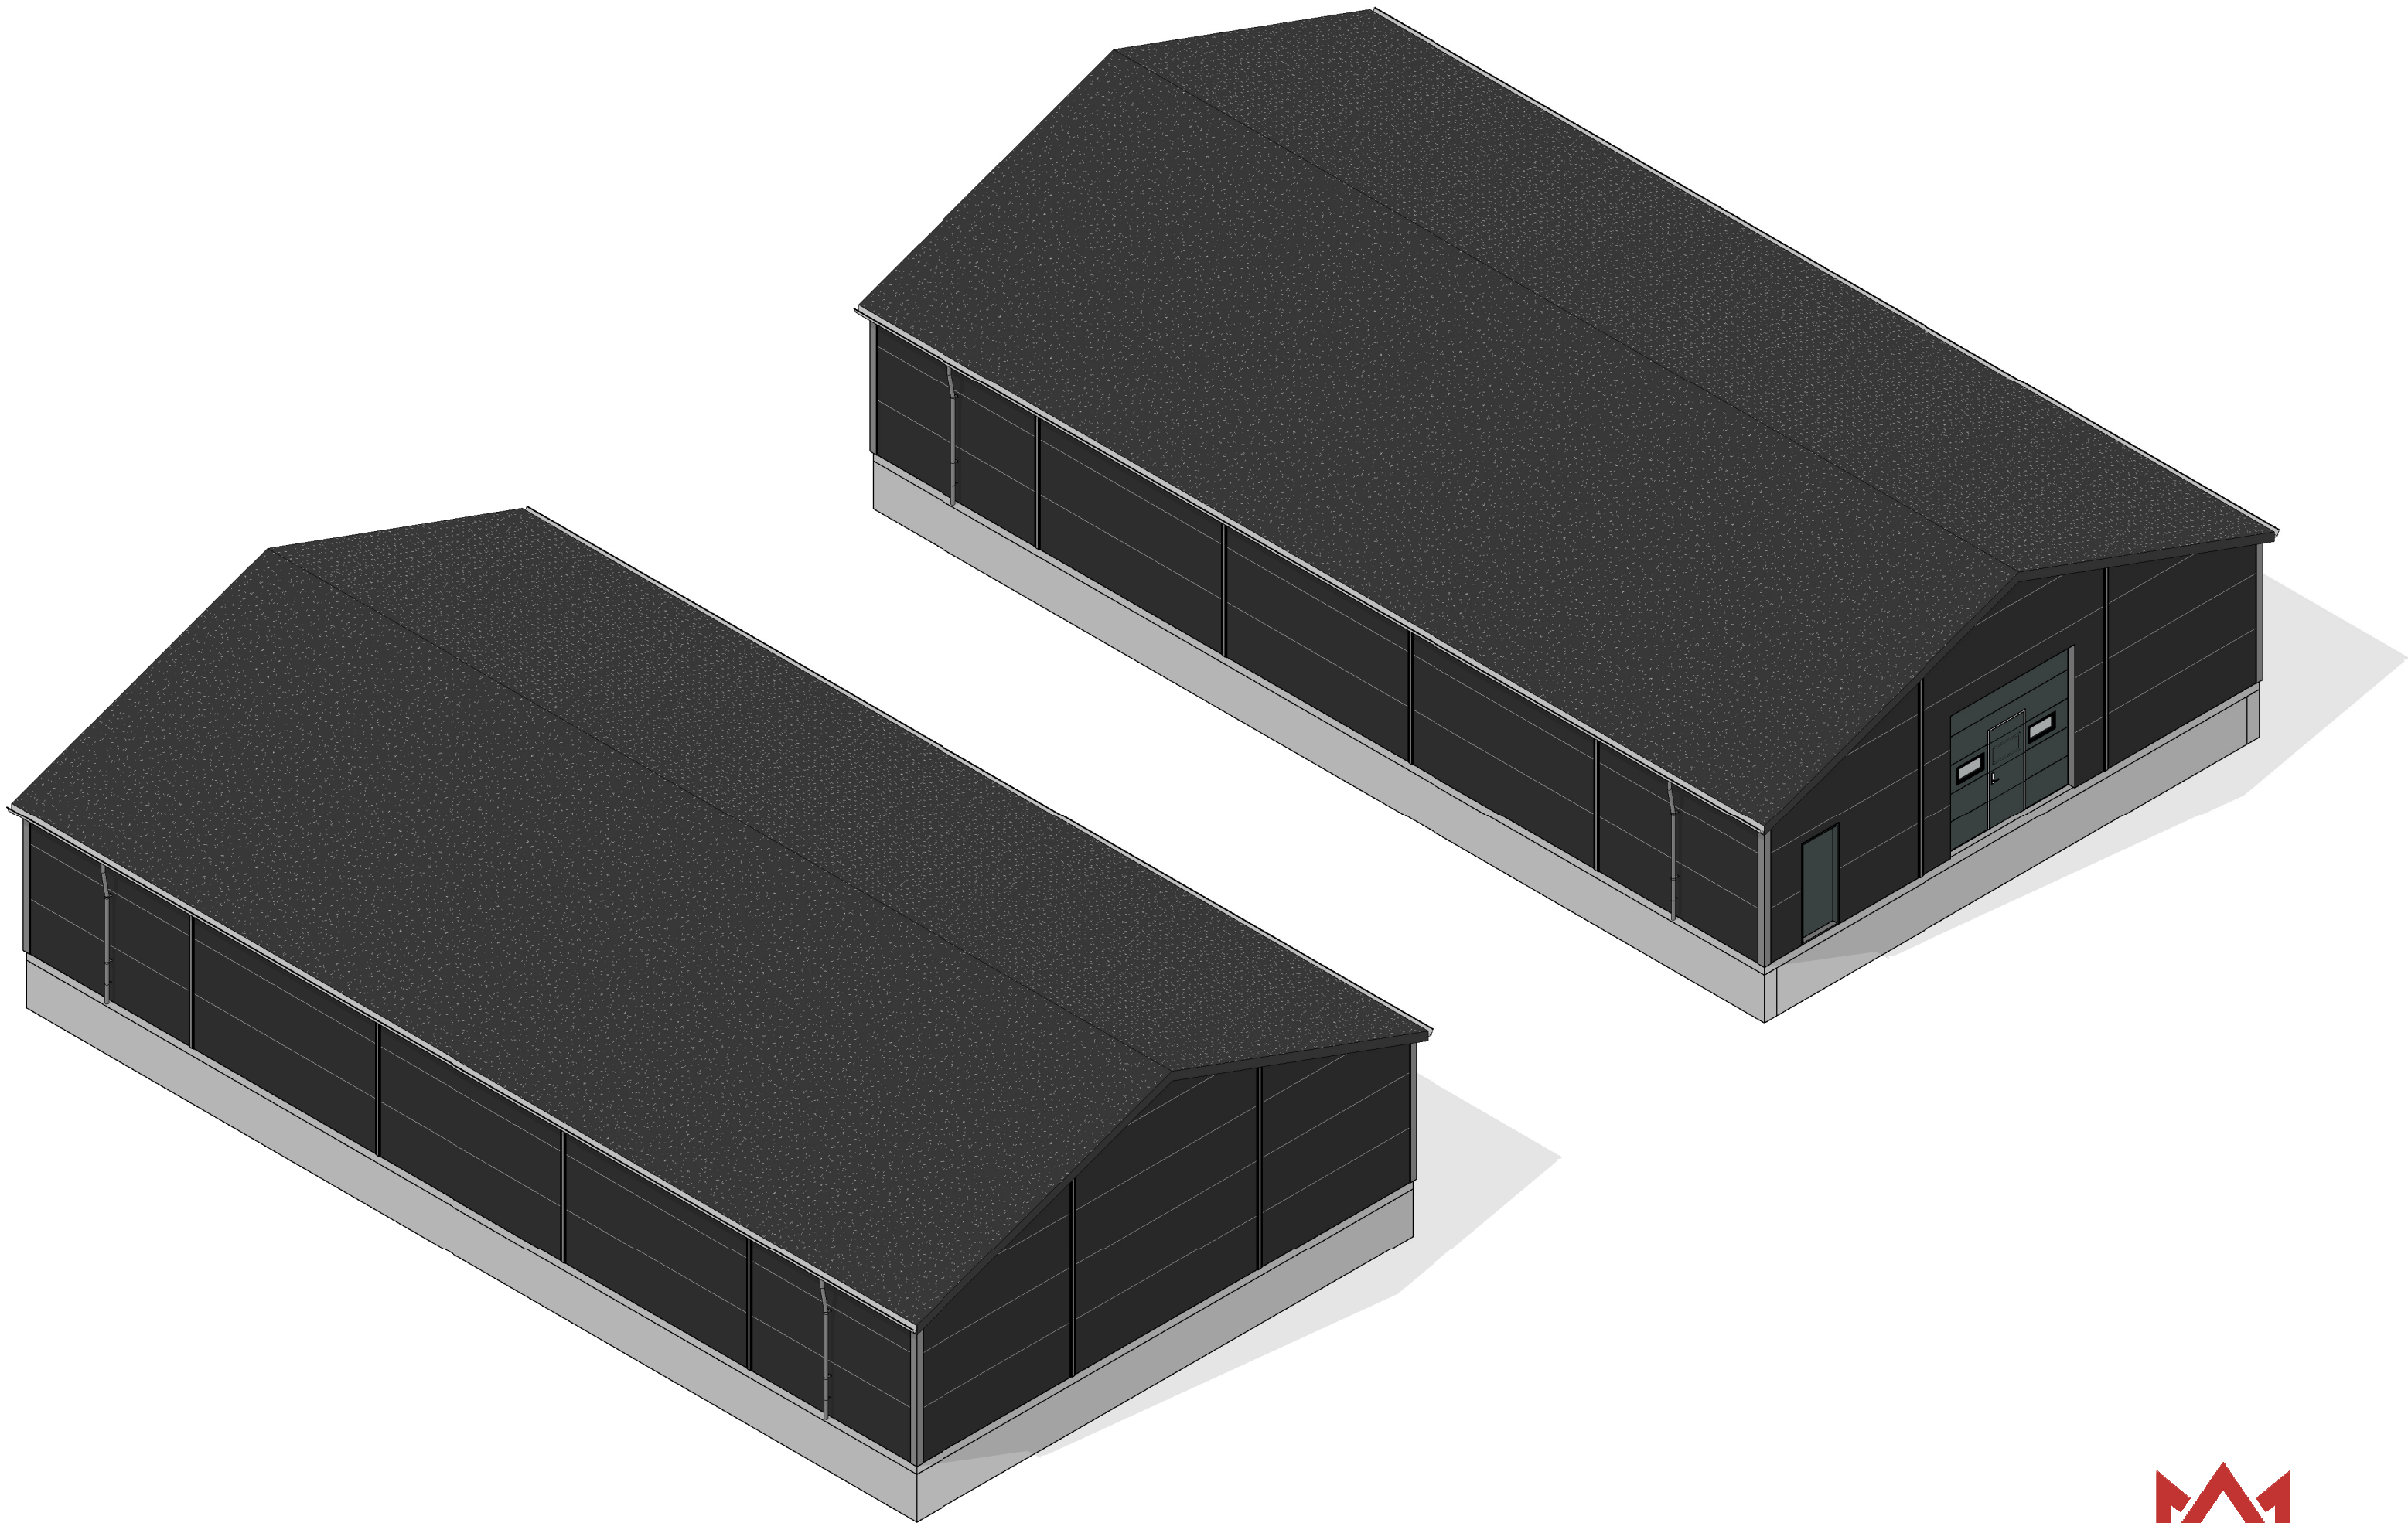

250 m2 Isoleret hal Bygherre: Standart hal 922 Stueplan Mål

**Kronehuse ApS** Danmarksgade 4 7490 Aulum +45 31332894 [www.Kronehuse.dk](http://www.Kronehuse.dk)

**Isometri stueplan**

250 m2 Isoleret hal Bygherre: Standart hal 960 Isometri Stueplan

**Kronehuse ApS** Danmarksgade 4 7490 Aulum +45 31332894 [www.Kronehuse.dk](http://www.Kronehuse.dk)

250 m2 Isoleret hal Bygherre: Standart hal 962 Isometri - Hele bygningen

**Kronehuse ApS**

Danmarksgade 4

7490 Aulum

+45 31332894

[www.Kronehuse.dk](http://www.Kronehuse.dk)

**KRONEHUSE**

250 m2 Isoleret hal Bygherre: Standart hal 965 Isometri - Konstruktion

**Kronehuse ApS** Danmarksgade 4 7490 Aulum +45 31332894 [www.Kronehuse.dk](http://www.Kronehuse.dk)