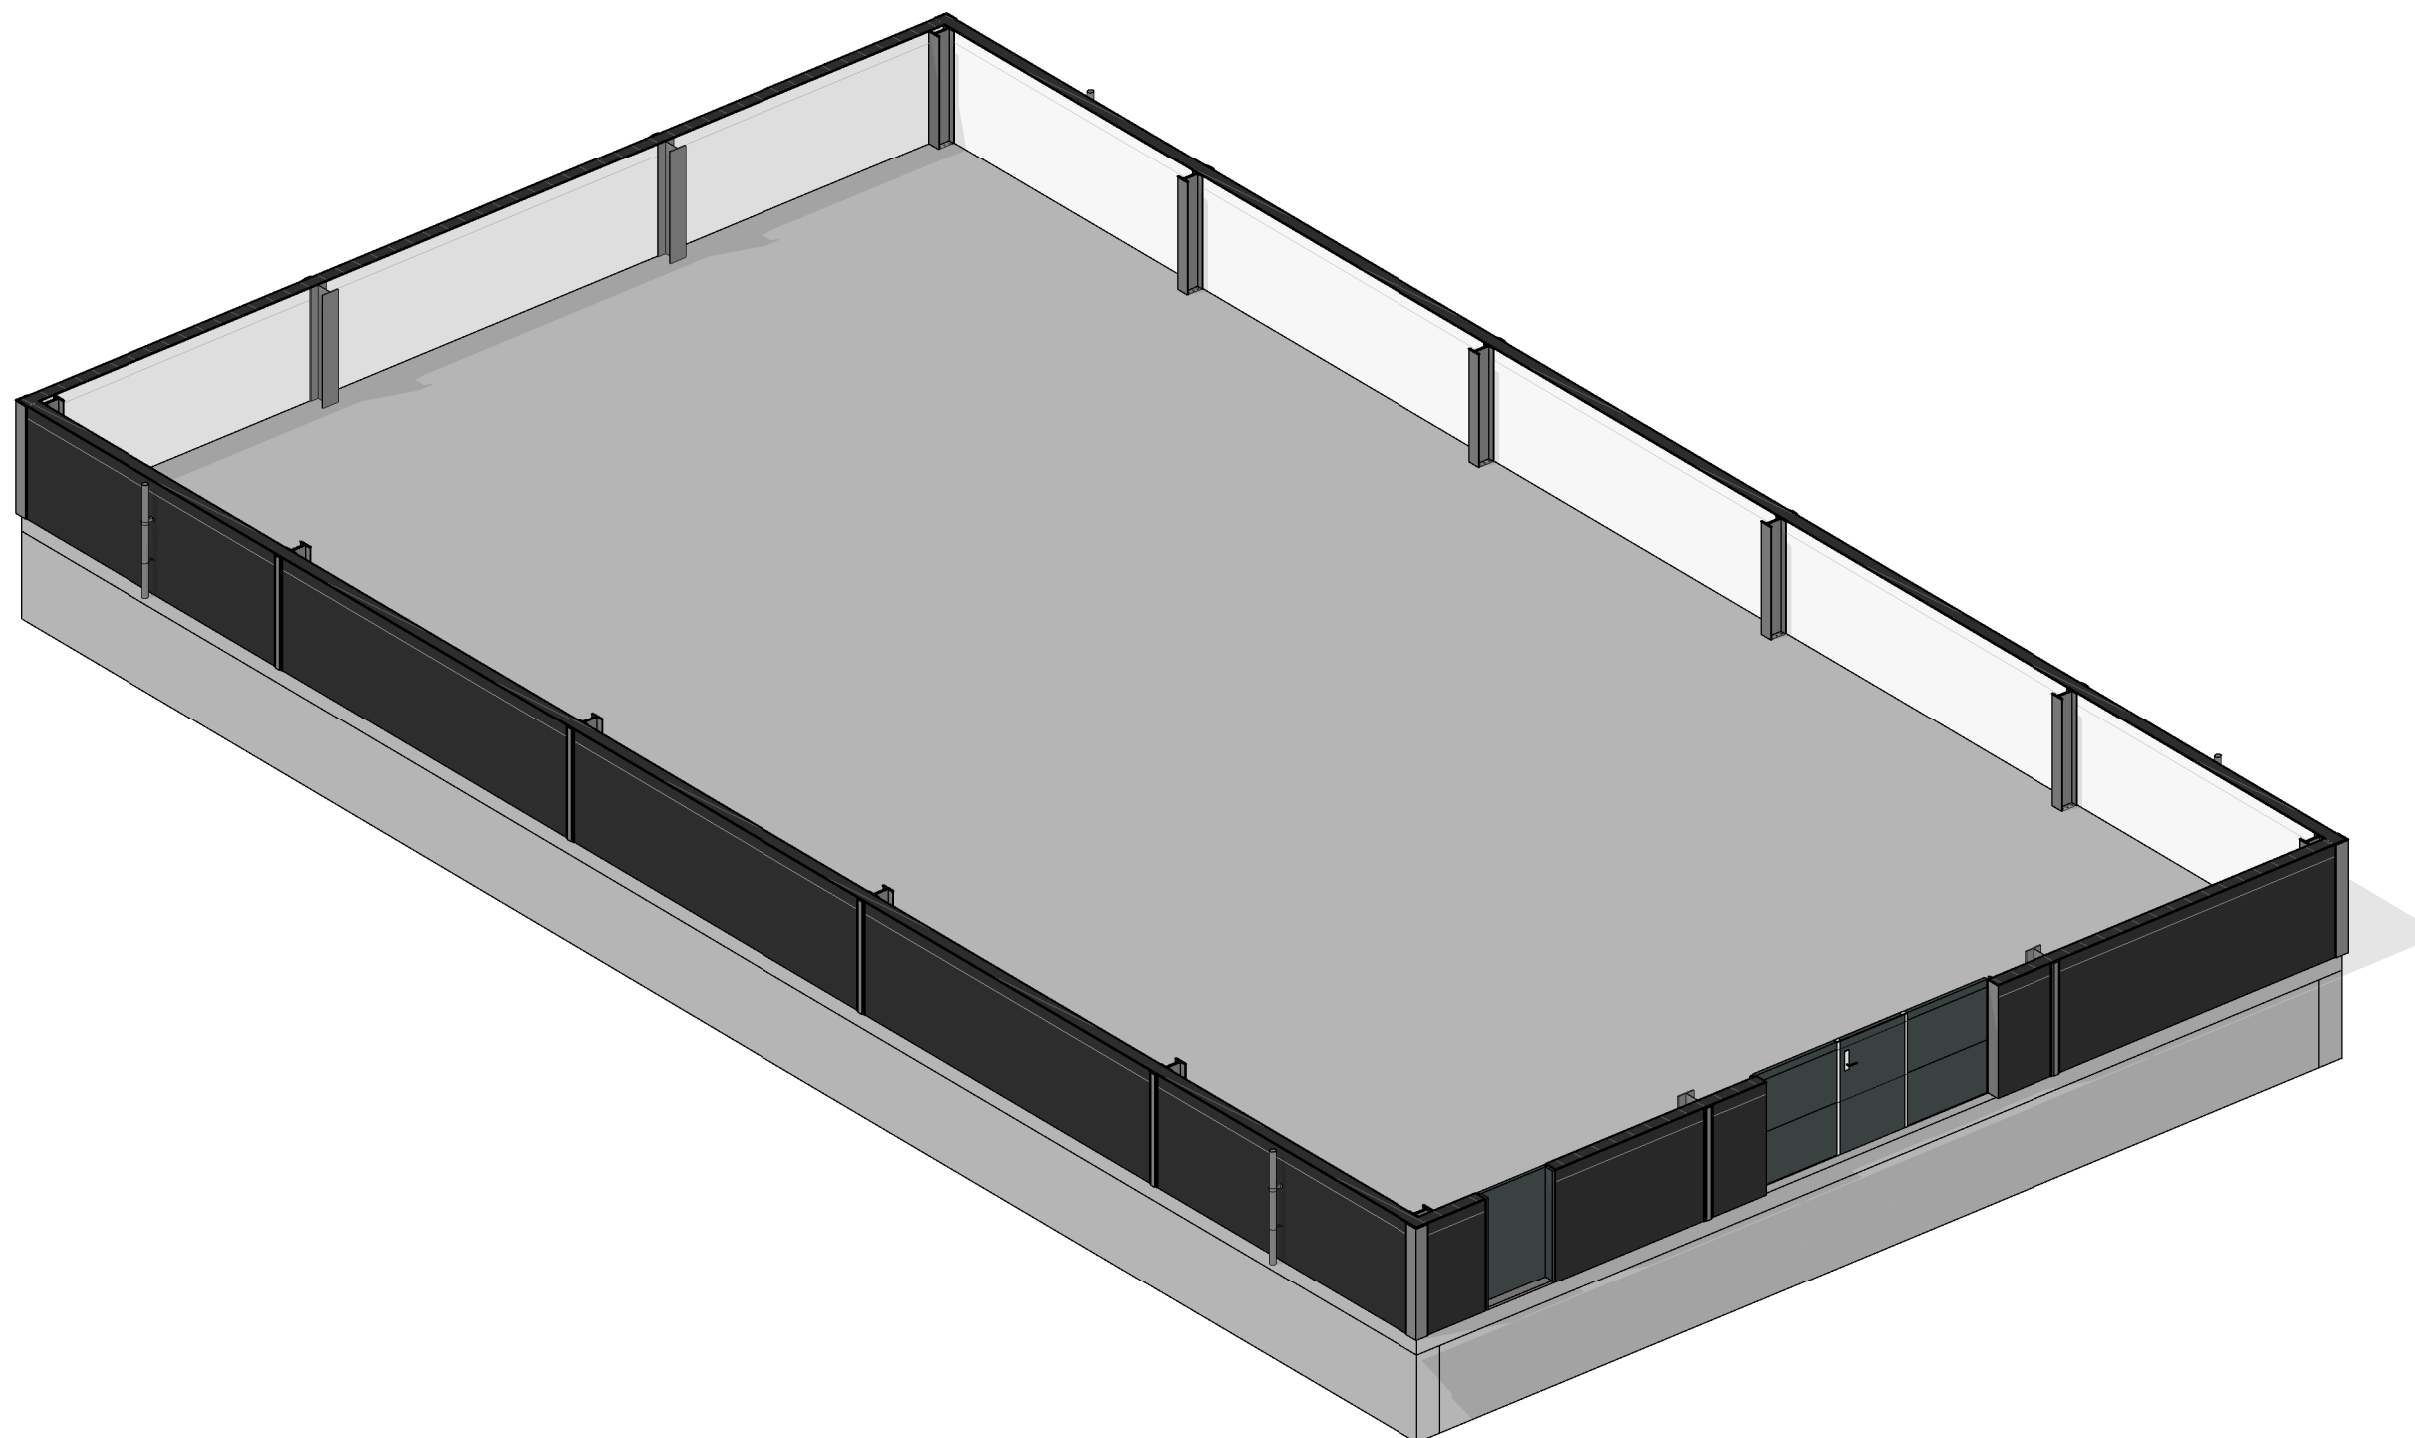

250 m2 Isoleret hal Bygherre: Standart hal 922 Stueplan Mål

**Kronehuse ApS** Danmarksgade 4 7490 Aulum +45 31332894 [www.Kronehuse.dk](http://www.Kronehuse.dk)

**Isometri stueplan**

250 m2 Isoleret hal Bygherre: Standart hal 960 Isometri Stueplan

**Kronehuse ApS** Danmarksgade 4 7490 Aulum +45 31332894 [www.Kronehuse.dk](http://www.Kronehuse.dk)

250 m2 Isoleret hal Bygherre: Standart hal 962 Isometri - Hele bygningen

**Kronehuse ApS**

Danmarksgade 4

7490 Aulum

+45 31332894

[www.Kronehuse.dk](http://www.Kronehuse.dk)

**KRONEHUSE**

250 m2 Isoleret hal Bygherre: Standart hal 965 Isometri - Konstruktion

**Kronehuse ApS** Danmarksgade 4 7490 Aulum +45 31332894 [www.Kronehuse.dk](http://www.Kronehuse.dk)